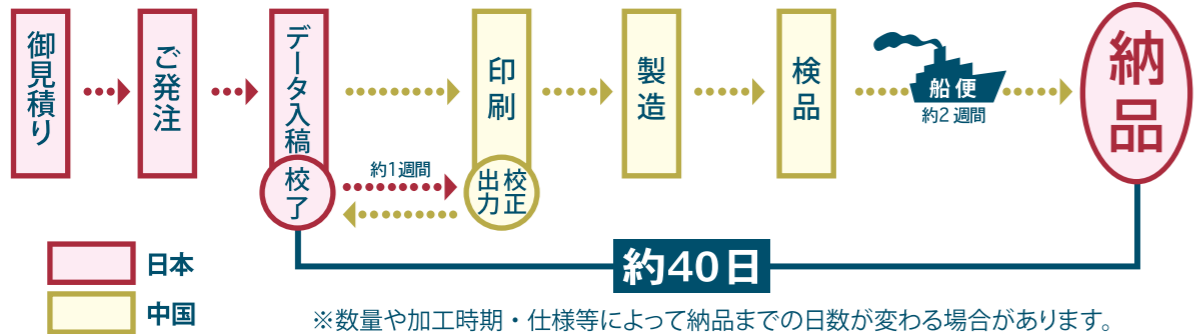

ご希望の寸法でお見積り致します。

ご希望サイズは? ▶▶▶ H: 高さ × W: 正面巾 × D: マチ

サイズ表 ▶▶▶ 下記 17 型はテンプレートをダウンロードすることができます。

	型名	型番	(高さ) H × (巾) W × (マチ) D [mm]
横長 KB010	横長-1	KB010-1	370 × 530 × 130
	横長-2	KB010-2	330 × 445 × 120
	横長-3	KB010-3	270 × 385 × 100
	横長-4	KB010-4	235 × 325 × 100
	横長-5	KB010-5	200 × 270 × 100
縦長 KB020	縦長-1	KB020-1	395 × 300 × 100
	縦長-2	KB020-2	330 × 250 × 100
	縦長-3	KB020-3	260 × 210 × 100
	縦長-4	KB020-4	220 × 180 × 100
	縦長-5	KB020-5	190 × 150 × 90
正方形 KB030	正方形-1	KB030-1	300 × 300 × 100
	正方形-2	KB030-2	250 × 250 × 100
	正方形-3	KB030-3	205 × 205 × 90
	正方形-4	KB030-4	165 × 165 × 80
台形 KB040	台形-1	KB040-1	310×(上255×下310)×100
	台形-2	KB040-2	155×(上140×下210)×90

寸法をお知らせ下さい。