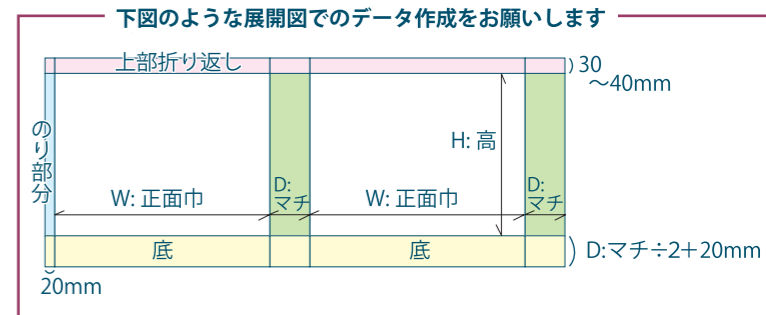

紙の種類 印刷

紙の種類 ▶▶▶

- □両面コート紙
  - □157g/mi
  - □200g/mi★
  - □250g/mi

オフセット印刷◎ スクリーン印刷◎
箔押加工◎ 紙の素材感△
※オフセット印刷は発色の良い仕上がります。

- □片面コート紙
  - □210g/mi★
  - □250g/mi

- □カード紙白
  - □170g/mi★
  - □250g/mi

オフセット印刷◎ スクリーン印刷◎
箔押加工◎ 紙の素材感◎
※オフセット印刷は落ち着いた仕上がります。

- □カード紙茶
  - □170g/mi★
  - □250g/mi

オフセット印刷△ スクリーン印刷◎
箔押加工◎ 紙の素材感◎

- □カード紙黒
  - □150g/mi
  - □170g/mi★
  - □230g/mi

オフセット印刷△ スクリーン印刷◎
箔押加工◎ 紙の素材感◎
※やや灰がかったマットな風合いの黒色です

★=よく使用される厚みです。

表面PP貼り有り ▶▶▶ □不要 □要 光沢無 □要 光沢有

印刷加工 ▶▶▶ オフセット印刷・スクリーン印刷・箔押し ※UV印刷対応可能
◎校正刷り、サンプル対応致します。※要 別途料金

データ入稿について ▶▶▶
☒ 完全デジタルデータで入稿してください。
☒ 入稿頂いたデータのチェックはしますが文字やデザイン等の校正は行っておりません。
☒ CMYK またはグレースケール(特色指定の場合)で作成してください。
☒ データ作成が必要な場合は、別途データ作成料が必要となります。

AI Adobe Illustrator

- バージョンはCS5まで
- フォントはアウトライン化してください。
- 特色指定の場合 PANTONE 指示※1
- 入稿可能なファイル形式: eps, ai, pdf

PS Adobe Photoshop

- バージョンはCS5まで
- 解像度: 350dpi 色分解: CMYK
- 特色指定の場合 PANTONE 指示※1
- 入稿可能なファイル形式: eps, jpg, tiff, pdf

※1 DICの場合、弊社で PANTONE 近似色に置き換えます。