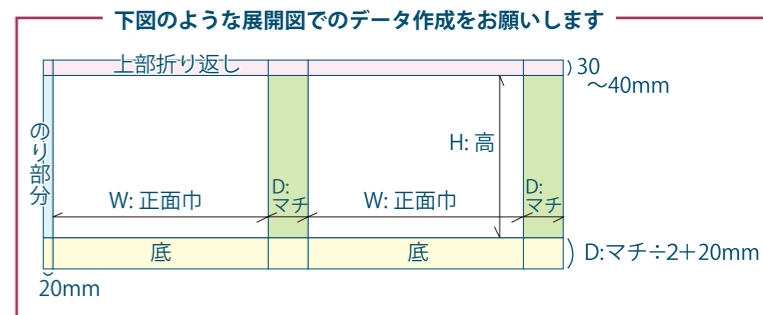

紙の種類 印刷

紙の種類 ▶▶▶

- □両面コート紙
  - □157g/mi
  - □200g/mi★
  - □250g/mi

- □片面コート紙
  - □210g/mi★
  - □250g/mi

- □カード紙白
  - □170g/mi★
  - □250g/mi

- □カード紙茶
  - □170g/mi★
  - □250g/mi

- □カード紙黒
  - □150g/mi
  - □170g/mi★
  - □230g/mi

オフセット印刷◎ スクリーン印刷◎
箔押加工◎ 紙の素材感△
※オフセット印刷は発色の良い仕上がります。

オフセット印刷◎ スクリーン印刷◎
箔押加工◎ 紙の素材感◎
※オフセット印刷は落ち着いた仕上がります。

オフセット印刷△ スクリーン印刷◎
箔押加工◎ 紙の素材感◎

オフセット印刷△ スクリーン印刷◎
箔押加工◎ 紙の素材感◎
※やや灰がかったマットな風合いの黒色です

★=よく使用される厚みです。

表面PP貼り有り ▶▶▶ □不要 □要 光沢無 □要 光沢有

印刷加工 ▶▶▶ オフセット印刷・スクリーン印刷・箔押し ※UV印刷対応可能
◎校正刷り、サンプル対応致します。※要 別途料金

データ入稿について ▶▶▶
☒ 完全デジタルデータで入稿してください。
☒ 入稿頂いたデータのチェックはしますが文字やデザイン等の校正は行っておりません。
☒ CMYK またはグレースケール(特色指定の場合)で作成してください。
☒ データ作成が必要な場合は、別途データ作成料が必要となります。

AI Adobe Illustrator

- バージョンは CS5 まで
- フォントはアウトライン化してください。
- 特色指定の場合 PANTONE 指示※1
- 入稿可能なファイル形式: eps, ai, pdf

PS Adobe Photoshop

- バージョンは CS5 まで
- 解像度: 350dpi 色分解: CMYK
- 特色指定の場合 PANTONE 指示※1
- 入稿可能なファイル形式: eps, jpg, tiff, pdf