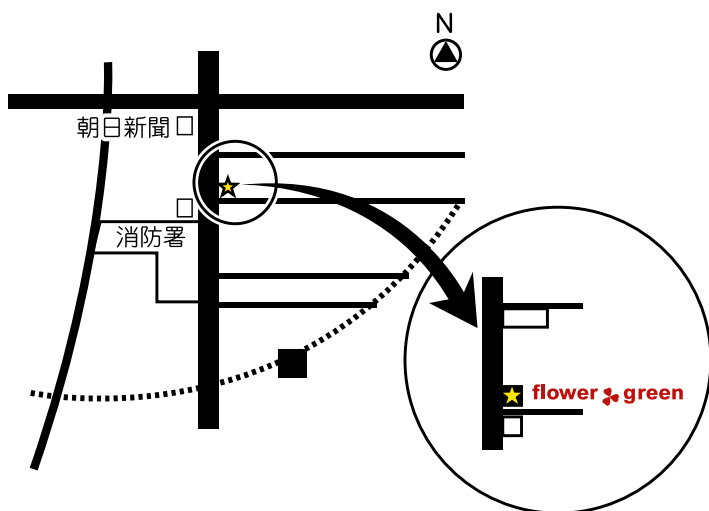

- ・ 店でのアレンジメント教室
- ・ 出張アレンジメント教室（2人から）

費用*1レッスン¥3,500~

費用*1レッスン¥4,000~

★ガーデニングサービス

玄関の鉢植え、お庭のガーデニングをサポートします。
成長のサイクル、年間を通してのこまめなお手入れ方法をお教え致します。

京都市左京区七条下る11
北ビル1F ☎000-0000

tel&fax 075・000・0000

open 10:00~18:00