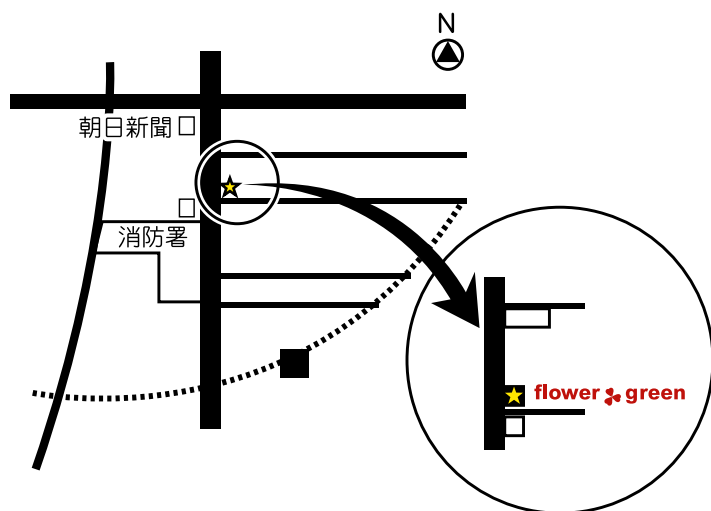

- ・ 店でのアレンジメント教室
- ・ 出張アレンジメント教室 (2人から)

費用*1レッスン¥3,500~

費用*1レッスン¥4,000~

★ガーデニングサービス

玄関の鉢植え、お庭のガーデニングをサポートします。
成長のサイクル、年間を通してのこまめなお手入れ方法をお教え致します。

京都市左京区七条下る11
北ビル1F ☎000-0000

tel&fax 075・000・0000

open 10:00~18:00