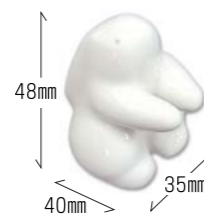

税込価格	1,050円 (本体1,000円)
発注単位	1セット(クリアケース入)
寸法	外装 100×40×50mm

〈材質〉陶器
〈内容〉1セット入数/2個

クリアケース入り

QT70

QT71

〈使用例〉
大色紙立てに

〈使用例〉
1個使いもOK! リーフレット・はがき立てに

好評発売中

寸松庵立て

ほのぼのとした『うさぎ』と日本の伝統的な文様の『青海波』をかたどった陶器製の寸松庵立てです。寸松庵・豆色紙以外に写真やはがきメッセージカード立てにも使えます。

QT60,61
寸松庵立て

税込価格	609円 (本体580円)
発注単位	1個 (クリアケース入)
寸法	外装 50×40mm (うさぎ) 外装 35×60mm (青海波)

〈材質〉陶器

QT60
うさぎ

QT61
青海波
せいがいは

クリアケース入り