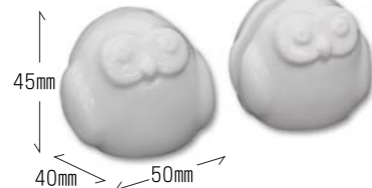

新商品

色紙立て

3月中旬発売

大色紙立て 愛らしい『うさぎ』と『ふくろう』をかたどった陶器製の大色紙立てです。大色紙はもちろん、1個使いで寸松庵やはがき立てとしても使えます。

QT70
大色紙立て うさぎ

税込価格	1,050円 (本体1,000円)
発注単位	1セット(クリアケース入)
寸法	外装 85×80×35mm

〈材質〉陶器
〈内容〉1セット入数/2個

QT71
大色紙立て ふくろう