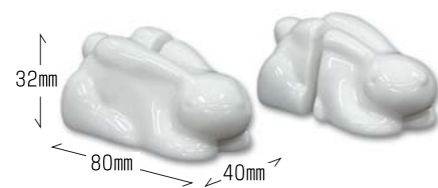

新商品

色紙立て

3月中旬発売

大色紙立て 愛らしい『うさぎ』と『ふくろう』をかたどった陶器製の大色紙立てです。大色紙はもちろん、1個使いで寸松庵やはがき立てとしても使えます。

QT70
大色紙立て うさぎ

税込価格	1,050円 (本体1,000円)
発注単位	1セット(クリアケース入)
寸法	外装 85×80×35mm

〈材質〉陶器
〈内容〉1セット入数/2個

QT71
大色紙立て ふくろう

税込価格	1,050円 (本体1,000円)
発注単位	1セット(クリアケース入)
寸法	外装 100×40×50mm

〈材質〉陶器
〈内容〉1セット入数/2個

クリアケース入り

QT70

QT71

〈使用例〉
大色紙立てに

〈使用例〉
1個使いもOK! リーフレット・はがき立てに

好評発売中