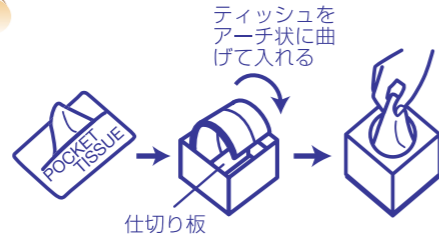

**新商品** ポケットティッシュケース **4月中旬発売**

使い切れないポケットティッシュを有効活用しましょう。リビング・食卓・お車等どこでも気軽に置けるコンパクトサイズです。小物入れやペン・メガネ立てとしても使えます。

ポケットティッシュケース

CBC-20-1~8  
ポケットティッシュケース

税込価格	630円	(本体600円)
発注単位	1個	(透明スリーブ入)
寸法	91×91×87mm	

〈仕様〉身/フタ式  
〈内容〉仕切り板付き