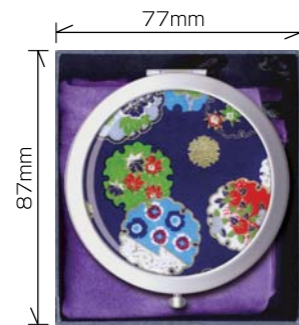

新商品 ゆうぜんかがみ
友禅鏡

8月中旬発売

おしゃれなところをくすぐる『友禅鏡』の新登場です。表面は、当社オリジナル友禅紙に樹脂コーティングを施しています。防水・耐久性はもちろん、友禅紙の彩りが手元に華やかさを添えます。

CBC-24-1~CBC-26-2
友禅鏡

税込価格	1,575円(本体1,500円)
発注単位	1個 (箱入)
寸法	鏡 75×70×10mm 箱 87×77×22mm

〈内容〉巾着1袋
〈仕様〉化粧箱入り/セル巻