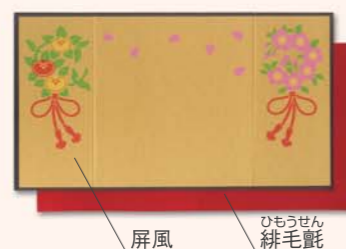

KTO-300
押し絵 手作りセット わらべ雛

税込価格	1,050円 (本体1,000円)
発注単位	5セット (箱入)
寸法	外装 260×160mm 屏風本体 136×242mm

〈仕様〉ヘッダー付きポリ袋入り

完成品

今月の松雄堂
2009年11月号掲載

緋毛氈付きで、外箱が台座として使用できます。
贈り物として最適です。

〈使用イメージ〉

※ぼんぼりは含まれません。

X594-1
押し絵屏風 わらべ雛

税込価格	1,575円 (本体1,500円)
発注単位	1セット (箱入)
寸法	136×242mm

※屏風を完全に広げた状態の寸法です。
〈押し絵材質〉レーヨンちりめん
〈内容〉緋毛氈1枚

※商品によって柄の出方や色が異なる場合がございます。

新商品

型染め三つ折屏風

1月中旬発売

「桜と橘」をあしらった華やかな金屏風と緋毛氈のセットです。
貼り絵や押し絵を華やかに彩ります。

CC170-2
型染め三つ折り屏風 (緋毛氈付)
桜と橘

税込価格	473円 (本体450円)
発注単位	5セット (フィルム包)
寸法	136×242mm

〈仕様〉ポリ袋入り

〈使用イメージ〉 ※小物は含まれません。

新商品

ひとこと箋

1月中旬発売

うらかな春の光のような優しいイラストの一言箋です。お礼や贈り物にひとこと添えて
春の便りを届けましょう。