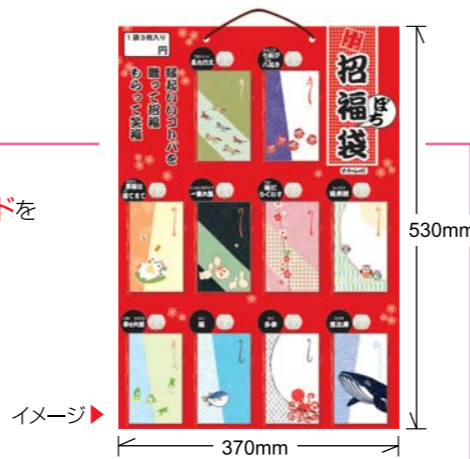

LW251 ななころびやおき
七転び八起き

LW252 かほうはねてまで
果報は寝て待て

LW253 いっさいむびょう
一賽六瓢

LW254 うめにうぐいす
梅にうぐいす

LW255 ふくろろ
福来朗

LW256 しあわせむかえる
幸せ六蛙

LW257 ふく
福

LW258 たこ
多幸

LW259 えびす
恵比寿

「フック用シール」をサービス致します
商品裏面に貼付けるとフックに掛けて陳列可能です。
売場に合わせてご利用ください。

招福ポチ袋/セット販売のお知らせ

10種類各5袋のセット販売には、簡単に組み立てられる吊り下げボードをサービス致します。小スペースでの販売に効果的です。

LW249 招福ポチ袋セット

税込価格	5,250円(本体5,000円)
発注単位	1セット
寸法	530×370mm

- 〈セット内容〉
- ・招福ポチ袋 10種類×5袋
 - ・ボード 1枚
 - ・掛け紐 1本
 - ・フック 10個

好評発売中

友禅紙ポチ袋

友禅紙が華やかな彩りを添えます。*友禅紙柄の指定は出来ません。

2009年 総合カタログ P.39 掲載商品

LW210 友禅紙ポチ袋 細型

税込価格	368円(本体350円)
発注単位	10袋 (フィルム包)
寸法	外装 117×166mm 本体 100×50mm

〈内容〉1袋入数/細型5枚(柄違い)
シール1シート

シール付き

LW211 友禅紙ポチ袋 角型

税込価格	368円(本体350円)
発注単位	10袋 (フィルム包)
寸法	外装 107×176mm 本体(大) 90×86mm (小) 55×52mm

〈内容〉1袋入数/角型 大3枚(柄違い)
小2枚(柄違い)
シール1シート

シール付き

好評発売中

和紙ハーモニーポチ袋