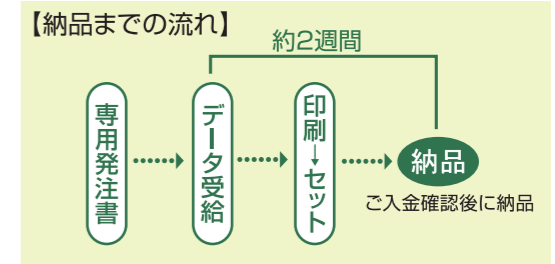

【1セット内容】

便箋/15枚
サイズ:150×80mm

※イメージです

1色
名入れ
可能

封筒/3枚
サイズ:160×90mm
※無地もあります

帯/1枚

ポイントは3つ!

1 便箋デザインデータ
入稿方法