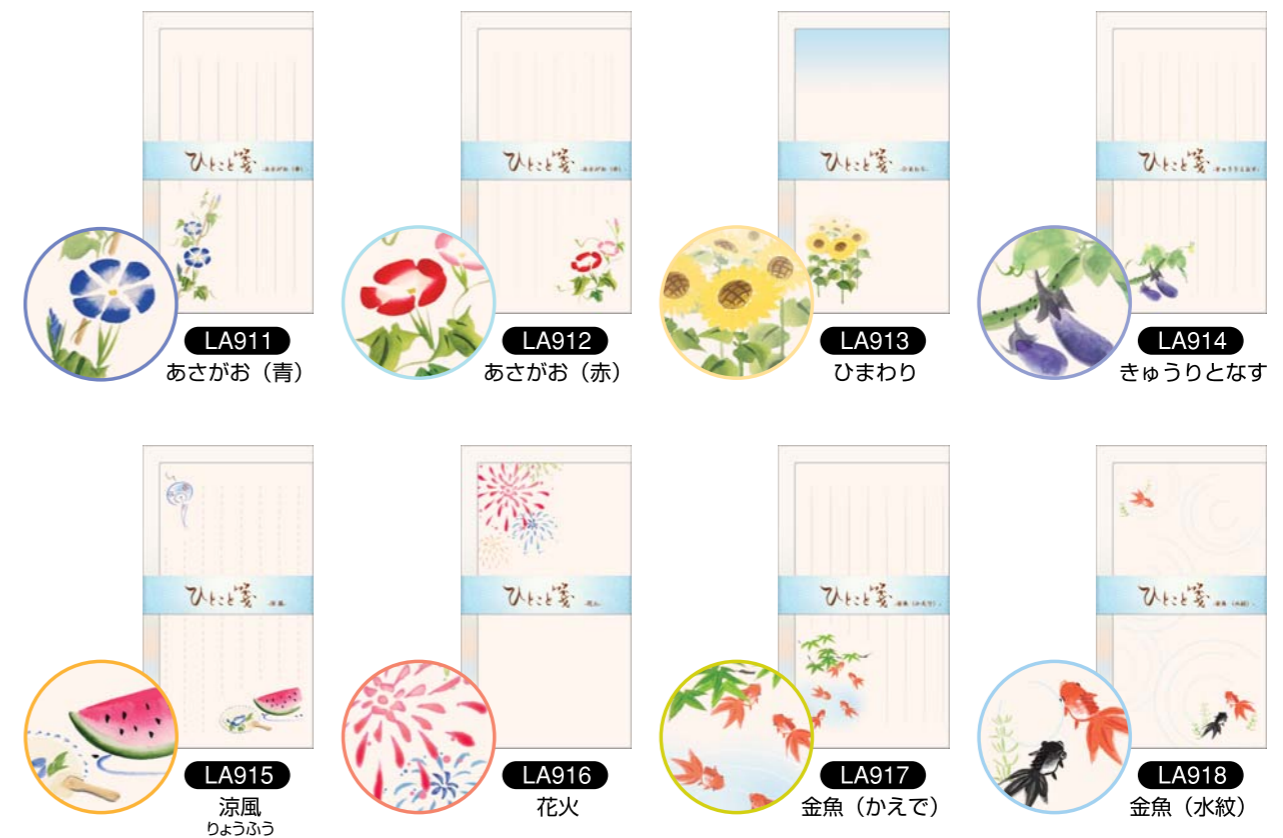

新商品

押し絵屏風

4月下旬発売

涼しげに泳ぐ金魚の押し絵屏風が加まりました。玄関や窓辺に飾って『涼』を感じてみませんか？毛氈付きで、外箱が台座として使用できます。気軽に飾れて贈り物としても最適です。

X596-1 押し絵屏風 水紋金魚

税込価格	1,575円(本体1,500円)
発注単位	1セット (箱入)
寸法	136×242mm

※屏風を完全に広げた状態の寸法です。
〈押し絵材質〉レーヨンちりめん
〈内容〉毛氈1枚

やわらかな色彩の封筒とのセットです。

リニューアル!!

四明はがき掛

5月中旬発売

【今月の松雄堂2010年3月号】にてお知らせした、好評の『四明はがき掛』をリニューアル致しました。なお、既存のT69-1~5につきましては商品入替えに伴い、在庫限りで販売を終了とさせていただきます。

T69-6~11 四明はがき掛

税込価格	525円(本体500円)
発注単位	10枚 (箱入)
寸法	210×160mm

〈仕様〉1枚ポリ袋入り

表面柄UP

※原寸

新商品

いろがすみ 色霞封筒

4月上旬発売

好評の『ひとこと箋』にセットされている「封筒」の単品が登場です。

〈使用イメージ〉

LF1000 色霞封筒