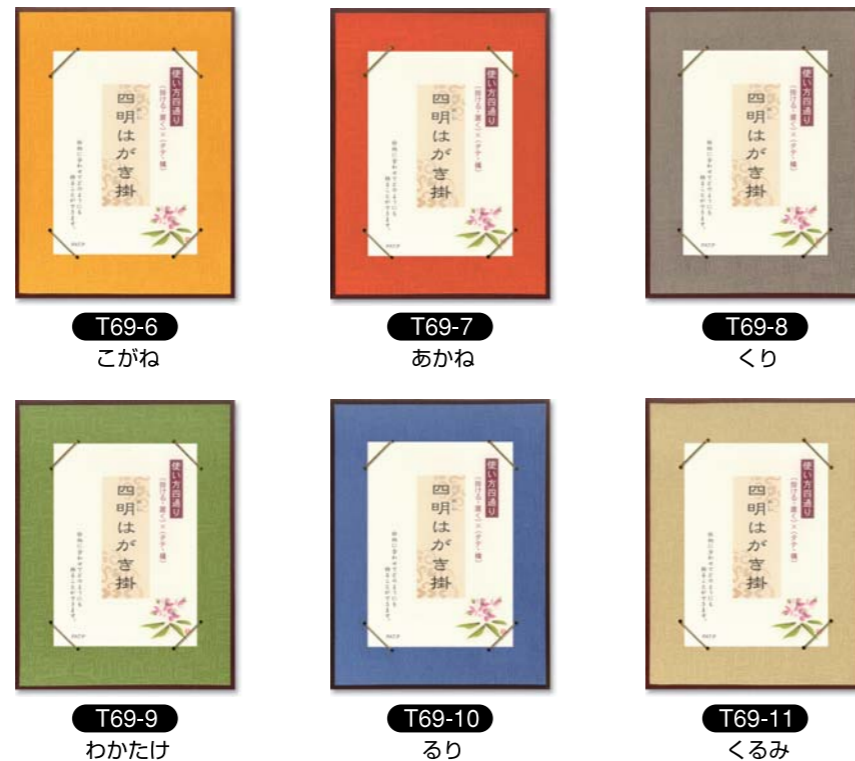

〈使用イメージ〉

新商品

ひとこと箋

4月中旬発売

日本の夏を彩る風物詩を描いた一筆箋です。暑中お見舞いのご挨拶やお中元などの贈り物にひとこと添えて便りを届けましょう。

LA911~918 ひとこと箋

税込価格	315円(本体300円)
発注単位	10冊 (フィルム包)
寸法	便箋 150×80mm 封筒 160×90mm

〈内容〉1袋入数/便箋 15枚
封筒 3枚

やわらかな色彩の封筒とのセットです。

リニューアル!!

四明はがき掛

5月中旬発売

【今月の松雄堂2010年3月号】にてお知らせした、好評の『四明はがき掛』をリニューアル致しました。なお、既存のT69-1~5につきましては商品入替えに伴い、在庫限りで販売を終了とさせていただきます。

T69-6~11 四明はがき掛

税込価格	525円(本体500円)
発注単位	10枚 (箱入)
寸法	210×160mm

〈仕様〉1枚ポリ袋入り

表面柄UP

※原寸

新商品

いろがすみ 色霞封筒

4月上旬発売

好評の『ひとこと箋』にセットされている「封筒」の単品が登場です。

〈使用イメージ〉

LF1000 色霞封筒