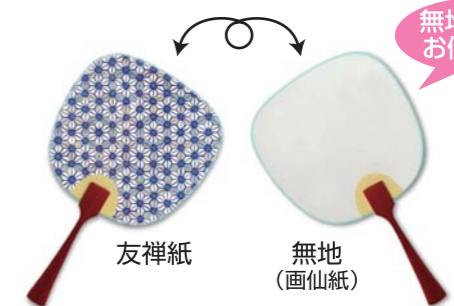

毛氈付きで、外箱が台座として使用できます。贈り物として最適です。

〈使用イメージ〉

X596-1
押し絵屏風 水紋金魚

税込価格	1,575円 (本体1,500円)
発注単位	1セット (箱入)
寸法	136×242mm

※屏風を完全に広げた状態の寸法です。
〈押し絵材質〉レーヨンちりめん
〈内容〉毛氈1枚

暑中見舞いに...

友禅紙 豆うちわレターセット

5月下旬発売

新商品

暑中見舞いにぴったりの『豆うちわレターセット』に華やかな友禅紙をあしらいました。片面は絵手紙に最適な画仙紙貼りなので自由に描いて頂けます。付属のうちわ立てで飾ることができます。

80円で
郵送できる

AD212-1~10
友禅紙 豆うちわレターセット

税込価格	420円 (本体400円)
発注単位	5セット (フィルム包)
寸法	外装 235×130mm 本体 192×113mm

〈内容〉豆うちわ(友禅紙/画仙紙貼り)
角封筒1枚
うちわ立て1個
〈仕様〉1セットポリ袋入り
郵送できます

AD212-8
4049-4

AD212-9
4050-1

AD212-10
4050-3

好評
発売中

リース飾り手作りセット

KT98
リース飾り 手作りセット
金魚

税込価格	588円 (本体560円)
発注単位	5セット (フィルム包)
寸法	外装 185×160mm リース本体 160×160mm

〈仕様〉1セットポリ袋入り