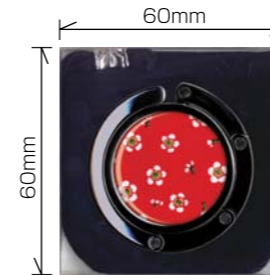

表面は当社オリジナル友禅紙に樹脂コーティングを施しました。防水・耐久性を備えています。

CBC-30-1~10 バッグハンガー

税込価格	1,050円(本体1,000円)
発注単位	1個 (クリアケース入)
寸法	外装 60×60×12mm 本体 45×45×9mm

〈内容〉巾着袋付き

※耐荷量：約3kg