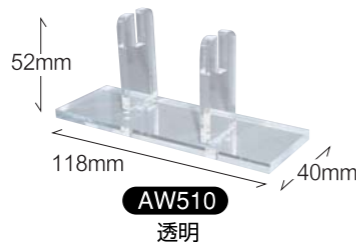

新商品

扇子立て

お気に入りの扇子や直筆の扇子を見栄えよく立てて飾ることができます。
半月タイプと組み立てタイプの2種類がございます。

扇子立 半月

AW500,501

扇子立 半月 アクリル

税込価格	840円 (本体800円)
発注単位	1セット (箱入)
寸法	外装 139×68×63mm 本体 127×58×50mm

〈仕様〉65型以上用
※50型も立てられます。

AW500
透明

AW501
黒

使用方法

扇子を閉じたまま、扇子立てに差し込みます。

差し込んだ状態で扇子を広げます。

〈使用イメージ〉

扇子立 組み立て式

AW510,511

扇子立 組み立て式 アクリル

税込価格	630円 (本体600円)
発注単位	1個 (箱入)
寸法	外装 125×48×16mm 本体 118×40×52mm

〈仕様〉65型以上用
※50型も立てられます。

AW510
透明

AW511
黒

使用方法

セット内容

パーツを組み立ててから飾ります。