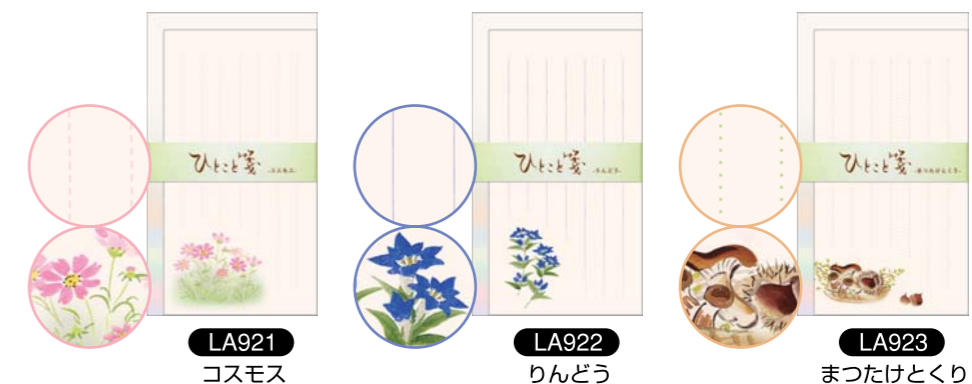

〈使用イメージ〉

【扇子立てへの名入れ加工承ります】

- 100個より承ります。
- スクリーン印刷 (1色) の方法にて対応致します。
- 印刷サイズ (目安)
 - ・AW500, 501 扇子立 半月: 30×50mm以内
 - ・AW510, 511 扇子立 組み立て式: 18×75mm以内

【下代】2010年12月末まで有効

型代	2,000円
加工代	15円/1個

〈名入れイメージ〉

※詳細やお見積り等につきましては、弊社営業もしくは事務所まで、お気軽にご相談ください。

新商品

ひとこと箋

7月上旬発売

郷愁誘う日本の秋を描いた一筆箋です。送る側ももらう側も心が和みます。

やわらかな色彩の封筒とのセットです。

※野線UP

LA919
かえで

LA920
秋草

LA919~923
ひとこと箋

税込価格	315円 (本体300円)
発注単位	10冊 (フィルム包)
寸法	便箋 150×80mm 封筒 160×90mm

〈内容〉1袋入数/便箋 15枚
封筒 3枚

LA921
コスモス

LA922
りんどう

LA923
まつたけとくり

新商品

和紙ハーモニーシリーズ

7月中旬発売

やわらかな色彩の「和紙ハーモニー」シリーズに、祝儀袋とポチ袋、封筒の登場です。

祝儀袋

もも、くさ、みず3色混

LW204
和紙ハーモニー祝儀袋

税込価格	242円 (本体230円)
発注単位	10袋 (フィルム包)
寸法	172×86mm

〈内容〉1袋入数/3色混6枚入
シール1シート

※紙幣型 (札を折らずに入られます)