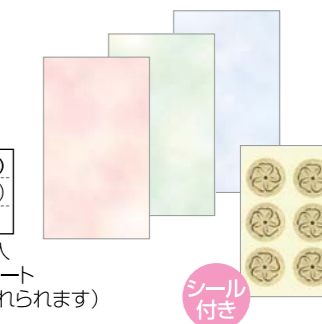

7月中旬発売

やわらかな色彩の「和紙ハーモニー」シリーズに、祝儀袋とポチ袋、封筒の登場です。

祝儀袋

もも、くさ、みず3色混

LW204
和紙ハーモニー祝儀袋

税込価格	242円 (本体230円)
発注単位	10袋 (フィルム包)
寸法	172×86mm

〈内容〉1袋入数/3色混6枚入
シール1シート

※紙幣型 (札を折らずに入られます)

シール付き

ポチ袋

もも、くさ、みず3色混

LW205
和紙ハーモニーポチ袋

税込価格	179円 (本体170円)
発注単位	10袋 (フィルム包)
寸法	120×70mm

〈内容〉1袋入数/3色混6枚入
シール1シート

※五円型 (三ツ折りの札が入られます)

シール付き

封筒 A4サイズ三ツ折り

インクジェットプリンタ対応

LF480~LF482
OA和紙封筒
和紙ハーモニー
A4サイズ三ツ折り
奉書紙

税込価格	546円 (本体520円)
発注単位	10袋 (フィルム包)
寸法	105×235mm

〈内容〉1袋入数/10枚入

LF480
もも

LF481
くさ

LF482
みず