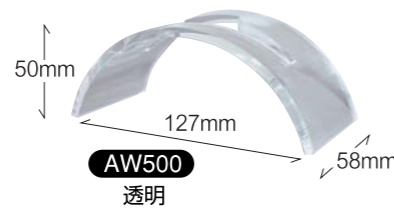

新商品

扇子立て

お気に入りの扇子や直筆の扇子を見栄えよく立てて飾ることができます。
半月タイプと組み立てタイプの2種類がございます。

扇子立 半月

AW500,501

扇子立 半月 アクリル

税込価格	840円 (本体800円)
発注単位	1セット (箱入)
寸法	外装 139×68×63mm 本体 127×58×50mm

〈仕様〉65型以上用
※50型も立てられます。

AW500
透明

AW501
黒

使用方法

扇子を閉じたまま、扇子立てに差し込みます。

差し込んだ状態で扇子を広げます。

〈使用イメージ〉

扇子立 組み立て式

AW510,511

扇子立 組み立て式 アクリル

税込価格	630円 (本体600円)
発注単位	1個 (箱入)
寸法	外装 125×48×16mm 本体 118×40×52mm

〈仕様〉65型以上用
※50型も立てられます。

AW510
透明

AW511
黒

使用方法

セット内容

パーツを組み立ててから飾ります。