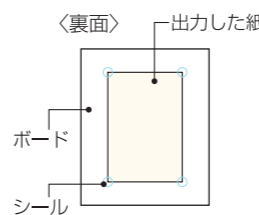

→ ボードに合わせてシールで貼付けます。