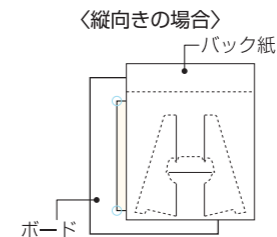

8月下旬発売

ブライダルシリーズに『ウェルカムボードセット』の登場です。縦・横どちらでも使用できます。華やかな和風YUZENと自由にアレンジ出来るシンプルなデザインを揃えました。

〈使用例〉

◀プリザーブドフラワーやレース等で華やかに装飾

和風で落ち着いた印象を演出

A4サイズ用紙をセットできます

1セット詳細

- ボード(四ツ切サイズ) 1枚
- A4サイズOA和紙(厚口) 2枚
※対応プリンタ: インクジェット/コピー機/レーザー
- シール A4サイズ和紙をボードに留めます。 4片
- バック紙 スタンドとして使用可能です。 1枚

使用方法

好きなデザインを用意しプリンタで出力します。

→ ボードに合わせてシールで貼付けます。

→ 【額にセットする場合】

バック紙をあて紙として使用できます。

→ 【そのまま使用する場合】

バック紙のスタンドを起こしてから両面テープやボンドで貼付けます。

→ 完成!

和風

WWB-2-1~4
和風ウェルカムボードセット
YUZEN

税込価格	1,575円(本体1,500円)
発注単位	1枚(袋入)
寸法	本体 424×348mm(四ツ切サイズ) 窓枠 287×200mm

WWB-2-1
彩華
さいか

WWB-2-2
花舞
はなまい

WWB-2-3
宝寿
ほうじゆ

WWB-2-4
瑞祥
ずいしょう

Simple

WWB-1-1~5
ウェルカムボードセット

税込価格	1,260円(本体1,200円)
発注単位	1枚(袋入)
寸法	本体 424×348mm(四ツ切サイズ) 窓枠 287×200mm

WWB-1-1
パール

WWB-1-2
マリン

WWB-1-3
ピーチ

WWB-1-4
ローズ

※商品画像に付きましては、若干実物と印刷の差が生じる場合がございますので予めご了承ください。