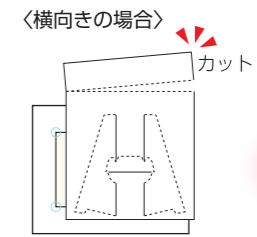

8月下旬発売

ブライダルシリーズに『ウェルカムボードセット』の登場です。縦・横どちらでも使用できます。華やかな和風YUZENと自由にアレンジ出来るシンプルなデザインを揃えました。

〈使用例〉

◀プリザーブドフラワーやレース等で華やかに装飾

和風で落ち着いた印象を演出

A4サイズ用紙をセットできます

1セット詳細

- ボード(四ツ切サイズ) 1枚
- A4サイズOA和紙(厚口) 2枚
※対応プリンタ: インクジェット/コピー機/レーザー
- シール A4サイズ和紙をボードに留めます。 4片
- バック紙 スタンドとして使用可能です。 1枚

使用方法

好きなデザインを用意しプリンタで出力します。

→ ボードに合わせてシールで貼付けます。

→ 【額にセットする場合】

バック紙をあて紙として使用できます。

→ 【そのまま使用する場合】

バック紙のスタンドを起こしてから両面テープやボンドで貼付けます。

→ 完成!

和風

WWB-2-1~4
和風ウェルカムボードセット
YUZEN

税込価格	1,575円(本体1,500円)
発注単位	1枚(袋入)
寸法	本体 424×348mm(四ツ切サイズ) 窓枠 287×200mm

WWB-2-1
彩華
さいか

WWB-2-2
花舞
はなまい

WWB-2-3
宝寿
ほうじゆ

WWB-2-4
瑞祥
ずいしょう

Simple

WWB-1-1~5
ウェルカムボードセット

税込価格	1,260円(本体1,200円)
発注単位	1枚(袋入)
寸法	本体 424×348mm(四ツ切サイズ) 窓枠 287×200mm

WWB-1-1
パール

WWB-1-2
マリン

WWB-1-3
ピーチ

WWB-1-4
ローズ

※商品画像に付きましては、若干実物と印刷の差が生じる場合がございますので予めご了承ください。