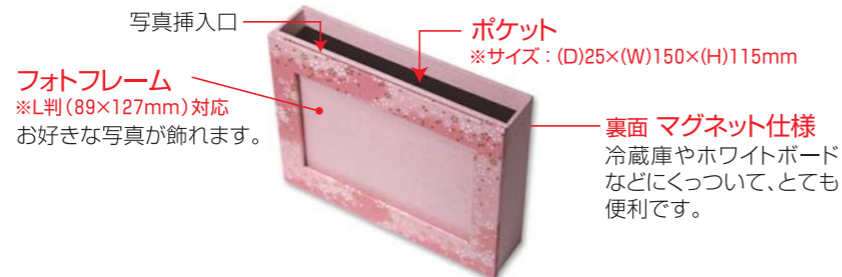

新商品

マグネットラック

9月下旬発売

お好みの写真が飾れるフォトフレーム付きの『マグネットラック』の登場です。マグネット仕様なのでピタッと簡単に取り付けられます。はがき、領収書、レシビやペンなどの小物が収納できます。

CBC-35-1~5 マグネットラック

税込価格	735円(本体700円)
発注単位	1個(スリーブ入)
寸法	34×154×117mm