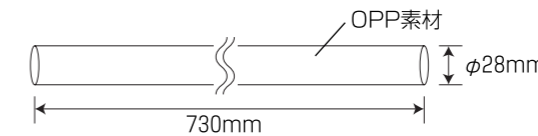

CZ402 1本巻ポリ筒

税込価格	1,050円(本体1,000円)
発注単位	100枚(袋入)
寸法	φ28×730mm

〈内容〉1袋入数/100枚
〈材質〉OPP

【1本ポリ巻き加工を弊社に御依頼の場合】

1本ポリ巻加工代…1本につき実費で30円頂きます。※100本から承ります。

廃盤商品のお知らせ

ご愛顧頂いております『S14 無地大色紙 牡丹印』につきまして、表面紙の「手漉き奉書紙」が生産終了のため、本製品も在庫限りで販売を終了させて頂く事になりました。誠に恐縮ではございますが、お手持ちのカatalog等のご変更をお願い致します。