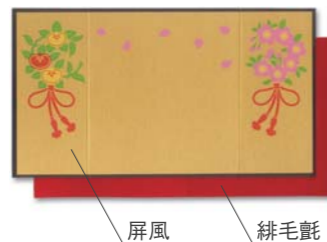

完成品

X594-1
押し絵屏風 わらべ雛

税込価格	1,575円 (本体1,500円)
発注単位	1セット (箱入)
寸法	136×242mm

※屏風を完全に広げた状態の寸法です。
〈押し絵材質〉レーヨンちりめん
〈内容〉緋毛氈1枚

外箱を台座として使用できます。

手作りセット

左記の商品を手作りできます。

KTO-300
押し絵手作りセット わらべ雛

税込価格	1,050円 (本体1,000円)
発注単位	5セット (箱入)
寸法	外装 250×170mm 屏風本体 136×242mm

制作時間 約60分
〈仕様〉ヘッダー付きポリ袋入り

※押し絵は手作りのため、商品によって柄の出方や色が異なる場合がございます。

型染め三つ折屏風

「桜と橘」をあしらった華やかな金屏風と緋毛氈のセットです。手作りの貼り絵や押し絵を華やかに彩ります。

今月の松雄堂
2010年1月号掲載

CC170-2
型染め三つ折屏風 (緋毛氈付) 桜と橘

税込価格	473円 (本体450円)
発注単位	5セット (フィルム包)
寸法	136×242mm

〈仕様〉ポリ袋入り

〈使用例〉 ※小物は含まれません。

手作りセット

ひなまつりに向けて、お子様と一緒に楽しみながら手作りするのはいかがですか?

2009年 総合カタログ
P.25 掲載商品

KT90
リース飾り 手作りセット お雛さま