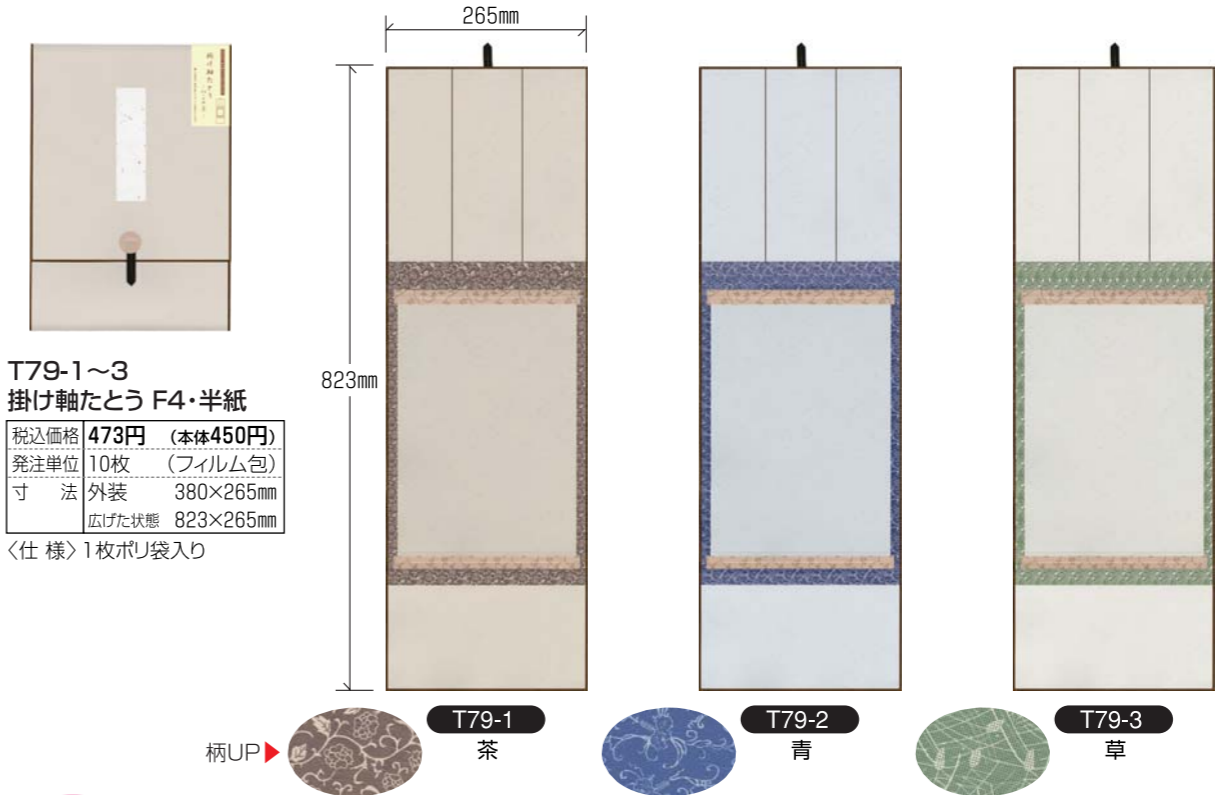

新商品 手染友禅紙 4月上旬発売

CZ4003-4~CZ4043-9
手染友禅紙

税込価格	315円(本体300円)
発注単位	1枚 (紙包)
寸法	紙 525×660mm
	柄部分 500×635mm

※10枚からの発注になります。

わがみ小路オリジナル友禅紙に、粋な藍染めをイメージした藍・紺系と軽やかでかわいらしいパステル系が加わりました。

◆100枚単位のセット価格をご用意しております。詳しくは営業、もしくは弊社まで。
※写真の柄は現物の約40%に縮小されています。印刷の色合いは、現物と若干異なる場合があります。

新商品 掛け軸たとう 4月上旬発売

掛け軸たとう F4・半紙

好評の掛け軸たとうに、F4色紙と半紙に対応するサイズが加わりました。たためばたとう、広げれば掛。保護と鑑賞の機能を兼ね備えています。

T79-1~3
掛け軸たとう F4・半紙

税込価格	473円(本体450円)
発注単位	10枚 (フィルム包)
寸法	外装 380×265mm
	広げた状態 823×265mm

〈仕様〉1枚ポリ袋入り

F4色紙と半紙
(333×242mm)
が飾れます

◀透明カバーを持ち上げて
作品を挟んでください。

作品を入れたまま
たたんで収納できます。

〈使用イメージ：T79-3〉

※他、サイズ違い(大色紙用、寸松庵用、短冊用、はがき縦用、はがき横用)をそれぞれ取り揃えております。
詳しくは【2009 総合カタログ P136、137】をご参照ください。

廃盤商品のお知らせ

長年ご愛顧頂きました『花ことば色紙：S141-1 チューリップ/S141-5 パラ/S141-7 スイートピー』の3種類につきましては、販売を終了させて頂く事になりました。
誠に恐縮ではございますが、お手持ちのカタログ等のご変更をお願い致します。