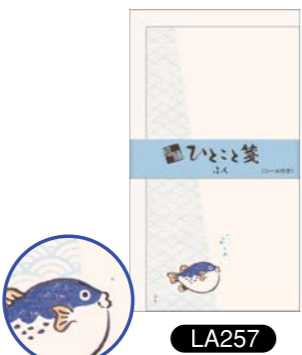

新商品

招福ひとこと箋

5月中旬発売

縁起を担ぐ楽しい言葉遊びをデザインした、招福ひとこと箋の登場です。お礼や贈り物にひとこと添えて便りを届けましょう。

80円で郵送できる

LA250~259 招福ひとこと箋 シール付き

税込価格	315円(本体300円)
発注単位	10冊(フィルム包)
寸法	便箋 150×80mm
	封筒 160×90mm

〈内容〉1袋入数/便箋 15枚  
封筒 3枚  
シール 1シート  
野入り下敷き 1枚

LA250  
うまくいく  
馬九行久

LA251  
ななころびやおき  
七転び八起き

LA252  
かほうはねて来て  
果報は寝て待て

LA253  
いっさいむびょう  
一賽六瓢

LA254  
うめにうぐいす  
梅にうぐいす

LA255  
ふくろう  
福来朗

LA256  
しあわせむかえる  
幸せ六蛙

LA257  
ふく  
福

今月の松雄堂  
2010年5月号掲載

押し絵屏風

完成品

X596-1

押し絵屏風 水紋金魚

税込価格	1,575円(本体1,500円)
発注単位	1セット(箱入)
寸法	136×242mm

※屏風を完全に広げた状態の寸法です。  
〈押し絵材質〉レーヨンちりめん  
〈内容〉毛氈1枚

手作りセット