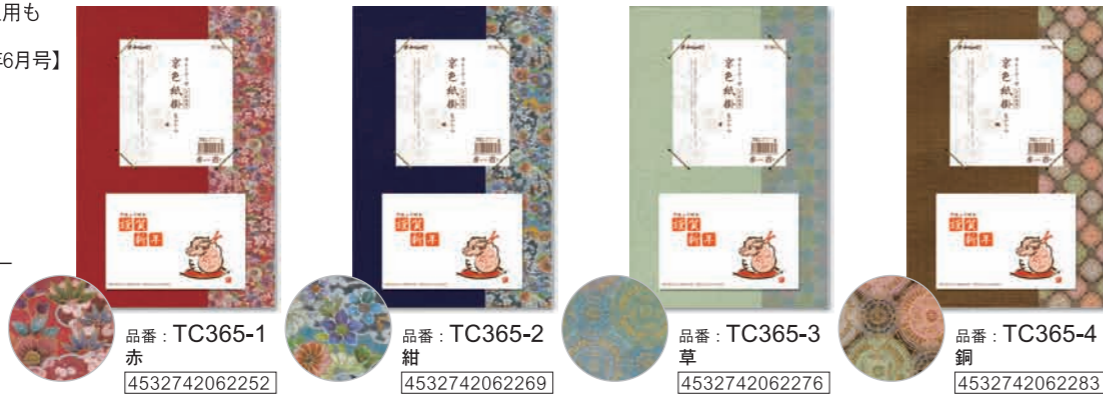

好評発売中

2012年お正月関連商品

今月の松雄堂
2011年6月・7月号掲載

来年の干支は、辰（たつ）。十二支の第五番目。

掛カレンダー

大人気「京色紙掛」シリーズの2012年版カレンダー付き掛です。和室にも洋室にもどちらにも合います。

※別売りでカレンダーの貼り替え用も
ございます。
詳細は→【今月の松雄堂2011年6月号】

色がさね 寸松庵掛カレンダー

税抜き本体価格	発注単位
¥800	5枚

- 寸法 / 320×210mm
- 材質 / 紙 ※和紙 エンボス紙
- 包装 / OPP 袋入

品番: TC365-1
赤
4532742062252

品番: TC365-2
紺
4532742062269

品番: TC365-3
草
4532742062276

品番: TC365-4
銅
4532742062283

色がさね はがき掛カレンダー

税抜き本体価格	発注単位
¥800	5枚