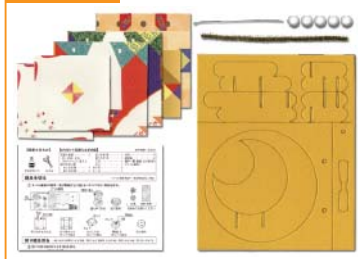

ホビークラフト

一新商品一  
8月上旬発売

新商品『組み立て飾り 十五夜うさぎ』のご案内です。  
秋の風物詩『お月見』にぴったりの作って飾れる手作りキットです。  
絵付き折り紙なのでお子様からお年寄りまで楽しく折る事が出来ます。

手作りキット 組み立て飾り  
十五夜うさぎ

品番: KT253

|               |      |
|---------------|------|
| 税抜き本体価格       | 発注単位 |
| ¥600          | 5set |
| 4532742066083 |      |

制作時間  
約45分

- 寸法/完成サイズ  
(月飾り台紙: 縦 150× 横 180× 奥行 60mm  
うさぎ台座付き: 約 縦 100× 横 100× 奥行 90mm)  
パッケージサイズ (縦 315× 横 247mm)
- 内容/月飾り台紙 1 セット  
絵付き折り紙 (うさぎ顔 2 枚・うさぎ体 2 枚・  
三宝 1 枚・かご 1 枚)  
ボン天 5 個 モール 1 本 水引 1 本 説明書  
※ラベル裏面にかがり部品
- 材質/月飾り台紙、折り紙、水引: 紙  
モール: ナイロン、鉄 (針金)  
ボン天: ポリエステル
- 包装/OPP 袋入り

セット内容

・完成例

うさぎは立体的な折り紙人形です。

お供えは『お団子』と『里芋』。  
里芋の裏面は十三夜用の『栗』になっていますので  
長く飾る事が出来ます。

ラベル裏面に飾り部品が  
印刷してあります。  
お好みでアレンジ出来ます。

余った抜き型は  
お好みでフレームや  
台紙にお使いください。  
※絵画、折り紙、紐など  
の小物は含まれません。

・作成例

書画具

- 寸法/本体寸法: 530×350×9mm  
梱包寸法: 596×395×50mm  
透写寸法: 480×300mm(写経サイズ)
- 内容/トレース台: 1台 microUSB ケーブル: 1本  
ACアダプタ: 1個  
取扱説明書: 1枚 不織布: 1枚
- 材質/トレース台: アクリル、LED ライト  
不織布: ポリエステル
- 包装/段ボール箱入り

ライト点灯時

写経イメージ

USB ケーブルで接続