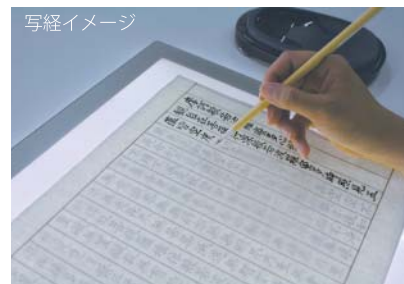

ホビークラフト

一新商品一
8月上旬発売

新商品『組み立て飾り 十五夜うさぎ』のご案内です。
秋の風物詩『お月見』にぴったりの作って飾れる手作りキットです。
絵付き折り紙なのでお子様からお年寄りまで楽しく折る事が出来ます。

手作りキット 組み立て飾り
十五夜うさぎ

品番: KT253

税抜き本体価格	発注単位
¥600	5set
4532742066083	

制作時間
約45分

- ●寸法/完成サイズ
  (月飾り台紙: 縦 150× 横 180× 奥行 60mm
  うさぎ台座付き: 約 縦 100× 横 100× 奥行 90mm)
  パッケージサイズ (縦 315× 横 247mm)
- ●内容/月飾り台紙 1 セット
  絵付き折り紙 (うさぎ顔 2 枚・うさぎ体 2 枚・
  三宝 1 枚・かご 1 枚)
  ボン天 5 個 モール 1 本 水引 1 本 説明書
  ※ラベル裏面にかがり部品
- ●材質/月飾り台紙、折り紙、水引: 紙
  モール: ナイロン、鉄 (針金)
  ボン天: ポリエステル
- ●包装/OPP 袋入り

セット内容

お供えは『お団子』と『里芋』。
里芋の裏面は十三夜用の『栗』になっていますので
長く飾る事が出来ます。

ラベル裏面に飾り部品が
印刷してあります。
お好みでアレンジ出来ます。

余った抜き型は
お好みでフレームや
台紙にお使いください。
※絵画、折り紙、紐など
の小物は含まれません。

書画具

一新商品一
8月上旬発売

写経に適したサイズのLEDトレース台です。
ACアダプタからの給電はもちろん、USBバスパワーから給電が可能です。
3段階調光が可能なので様々な使用環境に対応できます。

USBライトボード 写経用

品番: FZ-TRACE-S1

参考上代(税抜)	発注単位
¥25,000	1set
4532742066090	

- ●寸法/本体寸法: 530×350×9mm
  梱包寸法: 596×395×50mm
  透写寸法: 480×300mm(写経サイズ)
- ●内容/トレース台: 1台 microUSB ケーブル: 1本
  ACアダプタ: 1個
  取扱説明書: 1枚 不織布: 1枚
- ●材質/トレース台: アクリル、LED ライト
  不織布: ポリエステル
- ●包装/段ボール箱入り

写経イメージ

ボタンを押して
3段階に調光。
お好みの明るさに
調節できます。

※商品画像につきましては、若干実物と印刷の差が生じる場合がございますので、予めご了承ください。