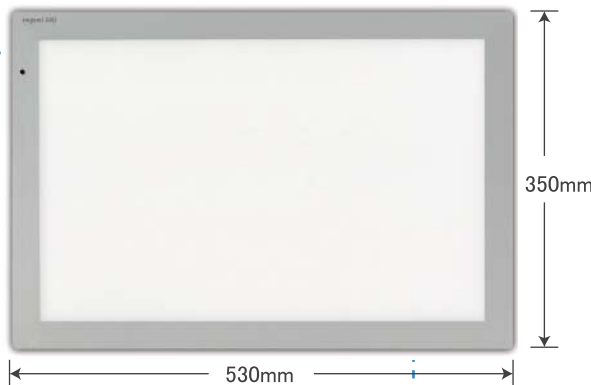

- 寸法/本体寸法: 530×350×9mm  
梱包寸法: 596×395×50mm  
透写寸法: 480×300mm(写経サイズ)
- 内容/トレース台: 1台 microUSB ケーブル: 1本  
ACアダプタ: 1個  
取扱説明書: 1枚 不織布: 1枚
- 材質/トレース台: アクリル、LED ライト  
不織布: ポリエステル
- 包装/段ボール箱入り

ライト点灯時

写経イメージ

USB ケーブルで接続

裏面 4 箇所  
滑り止めが付いています。

ボタンを押して  
3段階に調光。  
お好みの明るさに  
調節できます。

9mm

厚さ約9mmのフラット構造

※商品画像につきましては、若干実物と印刷の差が生じる場合がございますので、予めご了承ください。