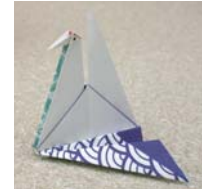

セット内容

新商品『おりがみあそび 宝船』のご案内です。  
『宝船』や『鶴』『亀』等、縁起の良い飾りが作れます。  
絵付き折り紙なのでお子様からお年寄りまで楽しく折る事が出来ます。

・ラベル

作成例

**宝船**  
七福神が乗る宝物を積み込んだ帆船  
**七福神**  
福をもたらすとされる七柱の神様

**打出の小槌**  
願いを叶えてくれる小槌

**金囊**  
財宝を入れる袋

**亀**  
長寿を象徴する吉祥の動物

**鶴**  
長寿を象徴する吉祥の鳥

一新商品一  
発売中

手作りキット 組み立て飾り  
うさぎ雛

品番: KT255

税抜き本体価格	発注単位
¥600	5set
4532742066724	

制作時間  
約45分

- 寸法/完成サイズ  
(雛壇: 縦 148× 横 160× 奥行 60mm  
雪洞: 縦 60× 横 40× 奥行 30mm  
パッケージサイズ: 縦 315× 横 247mm)
- 内容/雛壇台紙 1 セット・絵付き折り紙 5 枚  
スパンコール (オーロラ白色 3 枚・  
オーロラピンク色 3 枚)  
型抜き済み金紙 1 枚・紐 (赤色) 2 本  
説明書 2 枚  
※ラベル裏面にかざり部品
- 材質/雛壇台紙、折り紙、型抜き済み金紙: 紙  
スパンコール: PET 紐: レーヨン
- 包装/OPP袋入り

セット内容

新商品『組み立て飾り うさぎ雛』のご案内です。  
絵付き折り紙なのでお子様からお年寄りまで楽しく折る事が出来ます。  
かわいいうさぎの立ち雛がひな祭りを彩ります。

・完成例

うさぎは立体的な折り紙人形です。

・作成例

余った抜き型は  
お好みでフレームや  
台紙にお使いください。  
※絵画、折り紙、紐など  
の小物は含まれません。

・ラベル