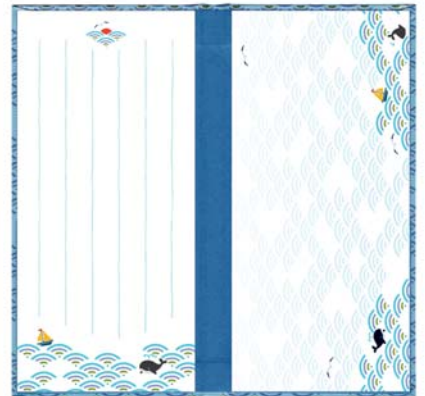

手紙

一新商品
4月中旬発売

komon+_{PLUS}
和紙一筆箋

税抜き本体価格	発注単位
¥600	5冊

- ●寸法／一筆箋：150×70mm
  カバーを閉じた状態：157×75×11mm
- ●内容／一筆箋/30枚綴
  縦書き・横書き各1冊
- ●材質／一筆箋：和紙※罫目和紙
  カバー：紙
- ●包装／OPP袋入

用途：ペン・毛筆両用
※プリンタは使えません

書き心地のよい罫目和紙の一筆箋。縦書きと横書きの2冊セット！
ハードカバーが紙がよれるのを防ぎます。
女性の手にもしっくり収まり携帯するのにちょうどいいサイズです。

中の一筆箋は使い切っても差し替えができます。
別売りで補充用をご用意しております。

表紙

一筆箋

縦書き

横書き

品番：NT-LH-KP-3
うちこ富士
4532742067073