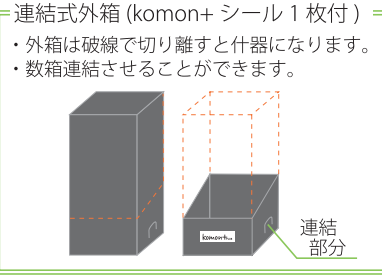

手紙

一新商品
4月中旬発売

komon+_{PLUS}
和紙一筆箋

税抜き本体価格	発注単位
¥600	5冊

- 寸法／一筆箋：150×70mm
カバーを閉じた状態：157×75×11mm
- 内容／一筆箋/30枚綴
縦書き・横書き各1冊
- 材質／一筆箋：和紙※罫目和紙
カバー：紙
- 包装／OPP袋入

用途：ペン・毛筆両用
※プリンタは使えません

書き心地のよい罫目和紙の一筆箋。縦書きと横書きの2冊セット！
ハードカバーが紙がよれるのを防ぎます。
女性の手にもしっくり収まり携帯するのにちょうどいいサイズです。

中の一筆箋は使い切っても差し替えができます。
別売りで補充用をご用意しております。

〈使用例〉

表紙

一筆箋

縦書き

横書き

品番：NT-LH-KP-1
矢鉾うさぎ
4532742067059

品番：NT-LH-KP-2
市松ニンジャ
4532742067066