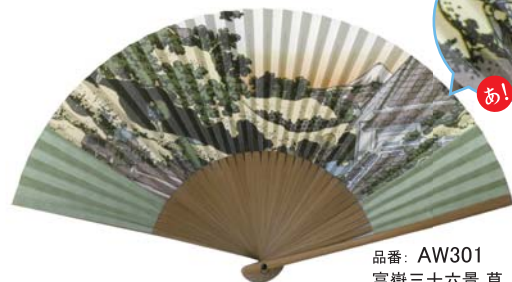

品番: AW301
富嶽三十六景 草
4532742069169