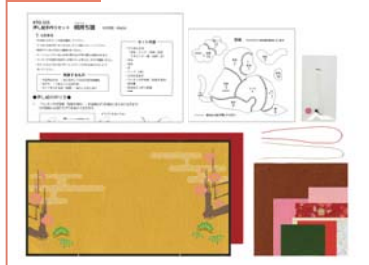

ホビークラフト

一新商品
8月下旬発売

押し絵手作りセット
桃持ち猿(ももちざる)

品番: KTO-335

税抜き本体価格	発注単位
¥1,000	5set
4532742068230	

制作時間
約60分

- ●寸法/完成サイズ 136×242mm
  外装 260×165mm
- ●内容/ちりめん生地 赤糸 金糸 目 ペップ (3本)
  生地丸型抜き ウレタン付き型紙 (型抜き済み)
  説明書 型染め三つ折り屏風 毛氈
- ●材質/生地:レーヨン
  型紙:ウレタン
  屏風:紙
  毛氈:ポリエステル
- ●包装/OPP袋入

セット内容

押し絵手作りセット
招福三猿(しやうふくさんざる)

品番: KTO-405

税抜き本体価格	発注単位
¥2,000	1set
4532742068247	

制作時間
約100分

- ●寸法/完成サイズ 273×242mm
  外装 280×252mm
- ●内容/ちりめん生地 金ひも 赤糸 目 (3ヶ) ペップ (3本)
  生地丸型抜き
  亀甲型金台紙 亀甲型紙
  ウレタン付き型紙 (型抜き済み)
  説明書 型染め大色紙
- ●材質/色紙:紙 生地・ひも:レーヨン
  型紙:ウレタン
- ●包装/箱入

セット内容

手作りキット 組み立て飾り
三番叟(さんぼそう)

品番: KT257

税抜き本体価格	発注単位
¥600	5set
4532742068254	

制作時間
約40分

- ●寸法/完成サイズ:
  衝立て (縦145×横160×奥行75mm)
  パッケージサイズ (縦315×横247mm)
- ●内容/扇面飾り台紙1セット
  絵付き折り紙 (三番叟 申1枚・松3枚)
  緋毛氈 (ひもうせん) 1枚
  エンボス紙: 黒色1枚
  スパンコール5枚・水引: 朱色1本・金色1本
  説明書
  ※ラベル裏面にかざり部品
- ●材質/扇面飾り台紙、折り紙、
  エンボス紙、水引: 紙
  緋毛氈: ポリエステル
  スパンコール: PET
- ●包装/OPP袋入

セット内容

※余った抜き型はお好みで
フレームや台紙にお使いください。

手作りキット 絵馬飾り
神猿(まさる)

品番: KTE-3

税抜き本体価格	発注単位
¥600	5set
4532742068261	

制作時間
約30分

- ●寸法/完成サイズ: 縦約200(紐を含む)×横193mm
  パッケージサイズ: 縦246×横170mm
- ●内容/絵馬1セット
  絵付き折り紙: 猿1枚・桃1枚
  友禅紙: 赤色1枚・青色1枚・緑色1枚
  赤紐1本、鈴1個、水引: 金色2本
  説明書
- ●材質/絵馬、折り紙、友禅紙、水引: 紙
  紐: レーヨン
  鈴: スチール
- ●包装/OPP袋入

※桃の折り紙付き

セット内容

※商品画像につきましては、若干実物と印刷の差が生じる場合がございますので予めご了承ください。