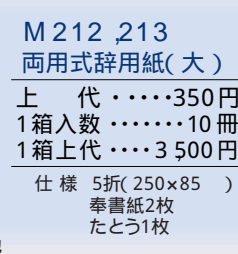

仕様
・カラー封筒付き
・花ことばシール付き

自然のささやき 折本式はがき帳

2003年度 総合カタログ
P.30 掲載

写真とメッセージをあわせて贈り物にいかがですか。

◀表紙は手揉み和紙貼り

M16-1~6
自然のささやき
折本式はがき帳(全6色)
上代.....950円
(ポリ袋1冊単位)
寸法.....233×160

仕様
・コーナーシール48片付き
・6折(両面用)
・表題シール付き

よせがき帳

2003年度 総合カタログ
P.30 掲載

ドーサ引き加工をした画仙紙を使用しておりますので水性ペンなどでも滲まず書き込むことができます。

W45 よせがき帳

上代.....700円
1箱入数.....10冊
1箱上代.....7000円
寸法.....150×100

仕様
・布表紙
・画仙紙ドーサ引き
・13折(両面用)

式辞用紙

2003年度 総合カタログ
P.32 掲載

奉書紙を使用し、使いやすさを重視した実用性の高い式辞用紙です。

M212,213
両用式辞用紙(大)
上代.....350円
1箱入数.....10冊
1箱上代.....3500円
仕様 5折(250×85)
奉書紙2枚
たとう1枚

M214,215
両用式辞用紙(小)
上代.....300円
1箱入数.....10冊
1箱上代.....3000円
仕様 6折(190×75)
奉書紙2枚
たとう1枚
封筒1枚

帯引タイプは折り目と罫線との間隔が1行分あるため、折り目に文字がかからず読み上げやすい仕様です。