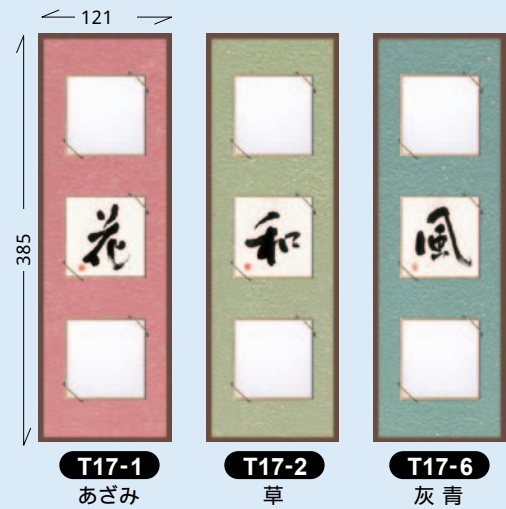

金銀振り揉み紙シリーズ 豆色紙掛 3面タイプが新登場!!

新商品

金銀振り揉み紙 3面豆色紙掛 2月中旬発売

3面タイプなので墨彩画や書、折り紙や押し絵を組み合わせて色々な演出が楽しめます。タテ・ヨコ兼用型の仕様で、掛ける場所や作品に合わせて掛けられます。

T17-1,2,6
金銀振り揉み紙
3面豆色紙掛(豆色紙付き)
上代.....500円
1箱入数.....5枚
1箱上代.....2500円
寸法.....385×121

豆色紙寸法 / 76×76
アートピクチャー1枚付き

▲豆色紙サイズのアートピクチャーが1枚付いています。

大人気

豆色紙掛 発売以来大変好評いただいております。シンプルで可愛い仕様でどこにでも掛けられます。

継ぎ紙 豆色紙掛 金銀振り揉み紙 豆色紙掛(全3色) 封筒付き 豆色紙掛

アートピクチャーは別売りになります。

☑郵送できる!!

120円切手で郵送できる
封筒がセットになっています。
絵手紙感覚で心のこもった
メッセージを送りませんか。

豆色紙関連の
その他詳しい仕様は
今月の松雄堂
2003年10月号掲載

柄入り寸松庵 練習帳

新商品

柄入り寸松庵練習帳 SM 127-21- 62柄入り寸松庵と同柄です。

四季折々の柄が6柄各2枚入っております。
歌用色紙など字配りの練習やペン習字にもお使い頂けます。

寸松庵練習帳(6柄入り)
RM 127-1 彩りの四季 優
RM 127-2 彩りの四季 舞
白鳥の子紙
上代.....340円
1袋入数.....12枚
1包入数.....10袋
1包上代.....3400円
寸法.....136×121

仕様
・コーナーシール8片付き
・カラー封筒付き
・表題シール付き

花ことば色紙

可憐な花々で縁取られた可愛い色紙です。寄せ書き用、サイン用色紙として最適です。また、カラー封筒付きですので贈答する際や、保存にも便利です。

2003年度 総合カタログ
P.103 掲載

S141-1~8
花ことば色紙(全8柄)
上代.....300円
1箱入数.....10枚
1箱上代.....3000円
寸法.....273×242
一枚ポリ入り