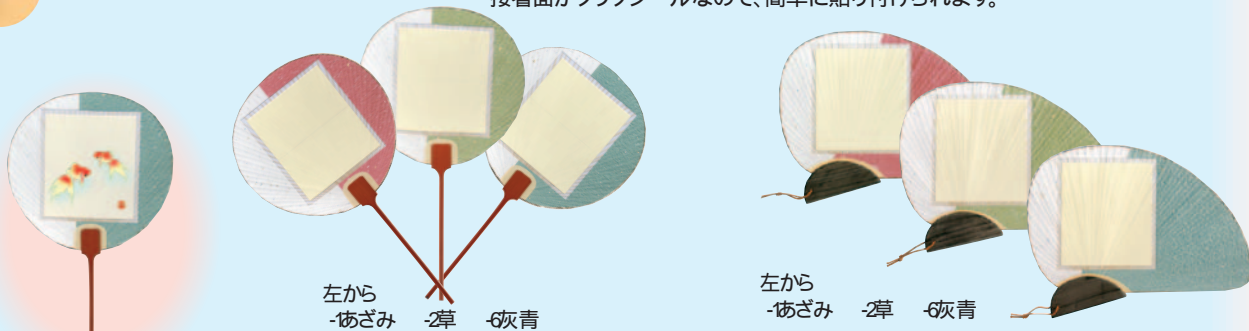

うちわ特集

新商品

金銀振り揉み紙 絵手紙うちわレターセット

大人気の金銀振り揉み紙シリーズからうちわの登場です。中央の白面は、画仙紙なので書や墨彩画などに最適です。

AD223-1 2 6
金銀振り揉み紙
絵手紙うちわレターセット

税込価格	840円(本体800円)
発注単位	10セット(箱入り)
寸法	305

中央 はがきサイズ画仙紙貼り
・野入り台紙付き

AD223-1
あざみ

AD223-2
草

AD223-6
灰青

120円で郵送できる!!
ポリ袋で郵送出来ます

野線入り台紙付き!!
うちわと一緒に
お便りが送れます

新商品

金銀振り揉み紙 手貼うちわ

付属の紙に書や画を描いてお気に入りの作品をうちわ本体に貼り付けます。接着面がタックシールなので、簡単に貼り付けられます。

AD450-1 2 6
金銀振り揉み紙
手貼りうちわ(柄長)