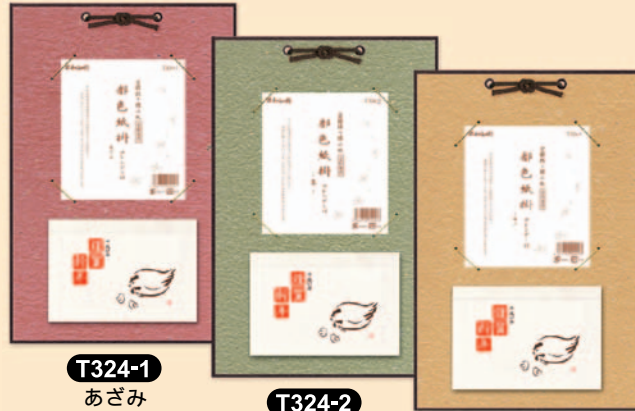

来年の干支は

2005年 干支関連商品

6月中旬発売

新品

寸松庵掛カレンダー

人気シリーズの金銀振り揉み紙に新色の“くるみ”が加わりました。華やかで上品な色合いは和室にも洋室にもどちらにも合います。

T324-1
あざみ

T324-2
草

T324-7
くるみ

T324-1 2,7
金銀振り揉み紙
寸松庵掛カレンダー
税込価格 735円(本体700円)
発注単位 10枚(箱入)
寸法 330×220

【紙アップ】

カレンダーは
ミシン目に添って
簡単に手でちぎれます。

新品

はがき掛カレンダー タテ・ヨコ両用タイプ

T325-1
あざみ

T325-2
草

人気のF6サイズに加え、新しく色紙サイズの登場です。便利な組み立てスタンドとフックが付いているので立てたり、壁に掛けたりできます。

T327
カレンダー付き色紙
(色紙サイズ)
画仙紙 梅印
税込価格 210円(本体200円)
発注単位 10枚(セル包)
寸法 273×242
内容 組み立てスタンド1枚
壁掛けフック1個
仕様 1枚ボリ袋入り
にじむ

使用例

フック

組み立てスタンド

白場部分の大きさ
約190×125

白場部分の大きさ
約250×310

※カレンダー付き色紙は数に限りがございますので、無くなり次第終了とさせていただきます。

わがみ小路オリジナル 陶器類

品質の良いものを
お求めやすい価格でご提供致します

新品

筆置き付き絵皿

墨や顔彩の濃度の調整・調合に使います。
使いやすさを考え真ん中に筆置きを付けました。
陶器製なので汚れが綺麗に洗い流せます。

使用イメージ