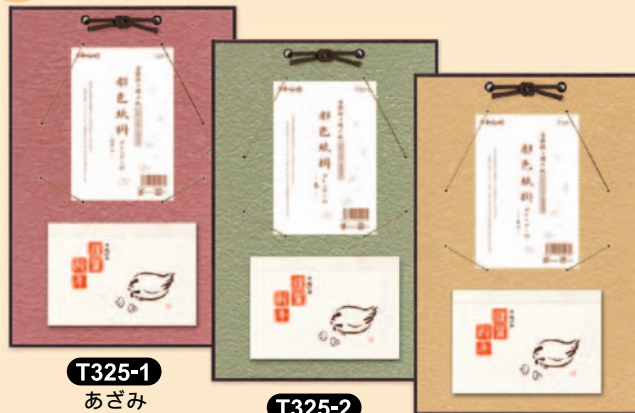

T324-7
くるみ

T324-1 2,7
金銀振り揉み紙
寸松庵掛カレンダー
税込価格 735円(本体700円)
発注単位 10枚(箱入)
寸法 330×220

【紙アップ】

カレンダーは
ミシン目に添って
簡単に手でちぎれます。

新品

はがき掛カレンダー タテ・ヨコ両用タイプ

T325-1
あざみ

T325-2
草

人気のF6サイズに加え、新しく色紙サイズの登場です。便利な組み立てスタンドとフックが付いているので立てたり、壁に掛けたりできます。

T327
カレンダー付き色紙
(色紙サイズ)
画仙紙 梅印
税込価格 210円(本体200円)
発注単位 10枚(セル包)
寸法 273×242
内容 組み立てスタンド1枚
壁掛けフック1個
仕様 1枚ボリ袋入り
にじむ

使用例

フック

組み立てスタンド

白場部分の大きさ
約190×125

はがきより少し大きめの
サイズなので、
絵手紙感覚で描くことが
できます。

使用例

新品

大判カレンダー付き色紙

水墨画や貼り絵の台紙など用途は多種多様です。紙は画仙紙梅印を使用しています。

大人気商品

T326
大判カレンダー付き色紙
(F6サイズ)
画仙紙 梅印
税込価格 367円(本体350円)
発注単位 20枚(箱入)
寸法 410×318
仕様 1枚ボリ袋入り
にじむ

使用例

白場部分の大きさ
約250×310

※カレンダー付き色紙は数に限りがございますので、無くなり次第終了とさせていただきます。

わがみ小路オリジナル 陶器類

品質の良いものを
お求めやすい価格でご提供致します

新品

筆置き付き絵皿

墨や顔彩の濃度の調整・調合に使います。
使いやすさを考え真ん中に筆置きを付けました。
陶器製なので汚れが綺麗に洗い流せます。

使用イメージ