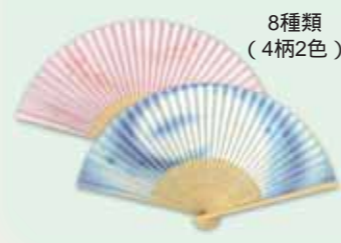

2004年総合カタログ
P.40掲載商品

他の柄もあります

AW200-1~203-2

和紙ハーモニー

扇子65型35間

税込価格	1,680円(本体1,600円)
発注単位	5本 (袋入)
寸法	197mm(6寸5分)

仕様 1本クリアケース入り

うちわ立て