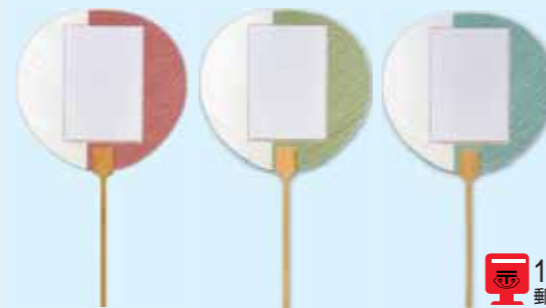

税込価格	525円(本体500円)
発注単位	30本(箱入)
寸法	364mm

仕様 1本ポリ袋入り

金銀振り揉み紙 絵手紙うちわレターセット

中央の白面は、画仙紙なので書や墨彩画などに最適です。

金銀振り揉み紙 手貼りうちわ

付属の紙に書や画を描いてうちわ本体にタックシールで貼り付けられます。

2004年総合カタログ
P.38~掲載商品

AD223-1