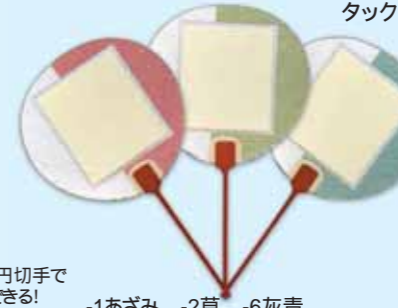

AD223-1

あざみ

AD223-2

草

AD223-6

灰青

AD223-1,2,6

金銀振り揉み紙

絵手紙うちわレターセット

税込価格	840円(本体800円)
発注単位	10セット(箱入り)
寸法	305mm

中央 はがきサイズ画仙紙貼り
・野入り台紙付き

120円切手で郵送できる!