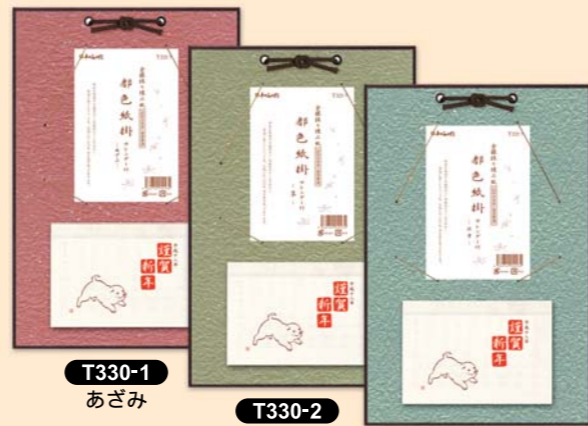

2006年 お正月関連 新商品

来年の干支は、戌(いぬ)。十二支の第十一番目。

豆色紙掛カレンダー(豆色紙付き)

大人気「豆色紙」シリーズから小さなカレンダーが付き掛の登場です。ちいさなサイズなので、掛ける場所を選ばずどこにでも掛けられます。

6月中旬発売

T331-1,2,6
金銀振り揉み紙
豆色紙掛カレンダー

税込価格	420円(本体400円)
発注単位	10枚(箱入り)
寸法	200×121mm

内容 豆色紙無地(梅印)
仕様 1枚ポリ袋入り

T331-1 あざみ
T331-2 草
T331-6 灰青

無地(画仙紙)の豆色紙付き!!

寸松庵掛カレンダー

人気シリーズ「金銀振り揉み紙」を使用しています。華やかで気品ある色合いです。

T329-1 あざみ
T329-2 草
T329-6 灰青

6月中旬発売

T329-1,2,6
金銀振り揉み紙
寸松庵掛カレンダー

税込価格	735円(本体700円)
発注単位	10枚(箱入り)
寸法	330×220mm

仕様 1枚ポリ袋入り

はがき掛カレンダー タテ・ヨコ両用タイプ

はがきをタテ、ヨコどちらにも飾れる仕様です。季節に合わせてはがきを入れ替えて楽しめます。

T330-1 あざみ
T330-2 草
T330-6 灰青

6月中旬発売

T330-1,2,6
金銀振り揉み紙
はがき掛カレンダー

税込価格	735円(本体700円)
発注単位	10枚(箱入り)
寸法	330×220mm

仕様 1枚ポリ袋入り

カレンダー貼り替え用

T328
カレンダー(貼り替え用)

税込価格	210円(本体200円)
発注単位	10冊(フィルム包)
寸法	100×145mm

中面

ミシン目が付いているので、手で簡単にちぎれます。

当社での貼り替えはできません。予めご了承ください。

複製色紙・寸松庵

戌は、人との付き合いも古く親しみ深い忠実な動物で、安産の守神として祀られたり、獅子や狛犬は宮中の帳台に置いて邪霊や魔を払い、江戸時代には庶民の間で犬張子を嫁入りや宮参りに贈る玩具として流行りました。