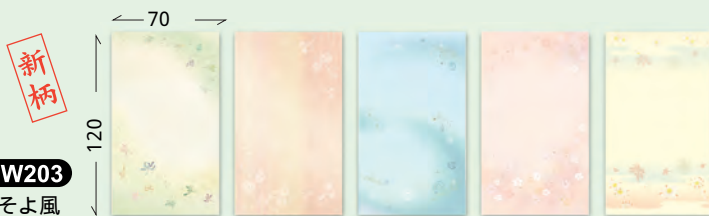

和紙ハーモニー 祝儀袋 (5柄混)

柄違いを1枚ずつセットしています。

LW202
 そよ風

LW200 202
 和紙ハーモニー祝儀袋
 (5柄混)

税込価格 210円(本体200円)
 発注単位 10袋(フィルム包)
 寸法 172×86

内容 1袋入数/5枚(柄違い)
 紙幣型(札が折らずに入ります)

LW200
 美鈴

和紙ハーモニー ポチ袋 (5柄混)

柄違いを1枚ずつセットしています。

LW203
 そよ風

LW201 203
 和紙ハーモニーポチ袋
 (5柄混)

税込価格 157円(本体150円)
 発注単位 10袋(フィルム包)
 寸法 120×70

内容 1袋入数/5枚(柄違い)
 五円型(札が三つ折りが入ります)

LW201
 美鈴

新商品 屏風飾り 手作りセット 11月中旬発売

屏風飾り 手作りセット