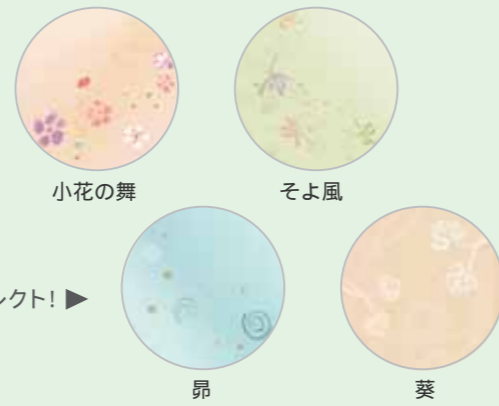

和紙ハーモニーシリーズ

**新商品** 便箋・一筆箋・封筒 **12月中旬発売**

日本の伝統的な文様を柔らかな色彩で表現した和紙ハーモニーシリーズから便箋・一筆箋・封筒が登場しました。和紙の温もりに乗せて心のこもったお手紙を大切なあの人へ届けてみませんか。

和紙ハーモニー 便箋

LL1201~1211  
和紙ハーモニー便箋  
奉書紙 罫なし

税込価格 472円(本体450円)  
発注単位 10冊(フィルム包)  
寸法 250×180mm

内容 1袋入数 / 30枚綴  
罫入り下敷き付き

人気の4柄をセレクト!

LL1201  
小花の舞

LL1202  
そよ風

LL1203  
昴

LL1211  
葵

和紙ハーモニー 一筆箋

LL1201~1211  
和紙ハーモニー一筆箋  
奉書紙 罫なし