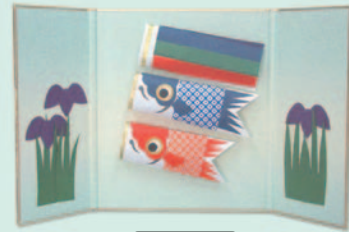

新商品 屏風飾り手作りセット **2月下旬発売**

屏風飾り手作りセット

屏風飾り手作りセットに五月の青空にひるがえる『こいのぼり』が加わりました。心をこめた手作りの屏風を玄関や窓辺に飾り、子どもの健やかな成長と立身出世を願いお祝いをしてみませんか？

KT40
こいのぼり

KT40
屏風飾り 手作りセット

税込価格	525円(本体500円)
発注単位	10セット (箱入)
寸法	136×242mm

〈仕様〉1セットポリ袋入り

用意するもの

鉛筆/はさみ/のり/カッター
木工用ボンド/ものさし

端午の節句 **新商品** 押し絵豆色紙 **2月下旬発売**

男の子の健康を願う『兜』、立身出世を願う『こいのぼり』の押し絵に豆色紙タイプが加わりました。部屋を飾るアクセントとしてまた、子供が元気に育つようにという願いを含め豆色紙掛けと合わせて贈り物にいかがですか？

押し絵豆色紙

X589-3,4
押し絵豆色紙

税込価格	420円(本体400円)
発注単位	1枚 (袋入)
寸法	76×76mm