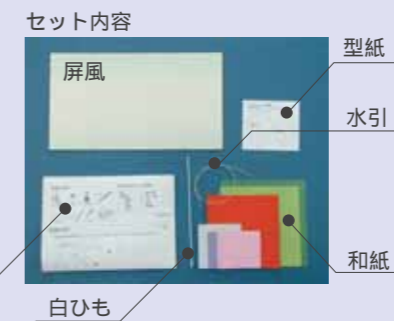

・A5表紙 10枚
・中紙(A5) 11枚
・添え紙 10枚
・返信はがき 11枚
・封筒 11枚
・シール 10枚
・金ゴム 10本

WB2-2
ピンク/遠霞

WB3-2
グリーン/遠霞

WB4-2
ブルー/遠霞

対応プリンタ 中紙 レーザー、コピー機、インクジェット
コピー機での自動給紙可能
表紙・はがき・封筒 インクジェット
機種により一部対応出来ない場合がございます。

新商品 屏風飾り手作りセット

4月中旬発売

屏風飾り手作りセット

屏風飾り手作りセットに初夏を彩る清楚な『あじさい』が加わりました。
玄関や窓辺に飾ってうっとしい梅雨の時期を楽しく過ごしてみませんか?

KT50
あじさい

KT50
屏風飾り手作りセット

税込価格 525円(本体500円)
発注単位 10セット(箱入り)
寸法 136×242mm

仕様 1セットポリ袋入り

用意するもの

はさみ・のり・木工用ボンド・カッター
えんぴつ・ものさし・目打ち・ボールペン
ティッシュペーパー