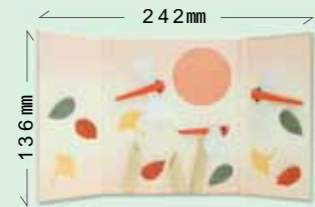

秋特集

屏風飾り手作りセット

新商品

屏風飾り 手作りセット

手作りセットに屏風飾りの日本の秋の風物詩『赤とんぼ』が加わりました。なつかしい日本の情景を玄関や窓辺に飾ってみませんか？

KT13 赤とんぼ