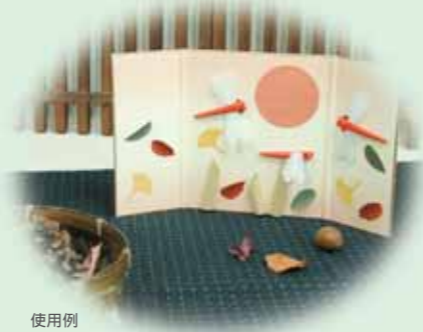

和紙

ビーズ

説明書

使用例

用意するもの

はさみ・のり・木工用ボンド・カッター  
ものさし・えんぴつ・目打ち

7月下旬発売

KT13