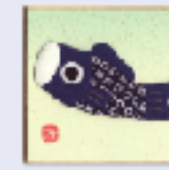

押し絵 豆色紙

X589-3,4
押し絵豆色紙

税込価格	420円(本体400円)
発注単位	1枚 (袋入)
寸法	76×76mm

〈材質〉レーヨンちりめん

X589-3
大将兜
たいしょうかぶと

X589-4
こいのぼり

使用例

押し絵 寸松庵

X581-1,2
押し絵寸松庵

税込価格	1,050円(本体1,000円)
発注単位	1枚 (袋入)
寸法	136×121mm

〈材質〉レーヨンちりめん

X581-1
出世兜
しゅっせかぶと

X581-2
鯉乗り童子
こいのりどうじ

手作りの為商品によって柄の出方、色が異なる場合がございます。

商品アップ

和紙一筆箋 **好評発売中**