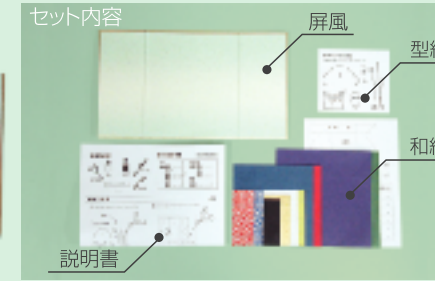

S140-17
SM140-17

S140-26
SM140-26

S140-34
SM140-34

S140-211
SM140-211

使用例

屏風飾り手作りセット **好評発売中**

五月の青空にひるがえる『こいのぼり』の屏風飾り手作りセットです。玄関や窓辺に飾り、親子で一緒に素敵な子供の日を楽しんでみませんか？

今月の松雄堂
2006年2月号掲載

屏風飾り手作りセット

KT40
屏風飾り手作りセット

税込価格	525円(本体500円)
発注単位	10セット(箱入)
寸法	136×242mm

〈仕様〉1セットポリ袋入り

KT40
こいのぼり

用意するもの
鉛筆/はさみ/のり/
カッター/木工用ボンド/ものさし

端午の節句 押し絵 **好評発売中**

今月の松雄堂
2006年2月号掲載

押し絵 豆色紙

X589-3,4
押し絵豆色紙

税込価格	420円(本体400円)
発注単位	1枚 (袋入)
寸法	76×76mm

〈材質〉レーヨンちりめん

X589-3
大将兜
たいしょうかぶと

X589-4
こいのぼり

使用例

押し絵 寸松庵