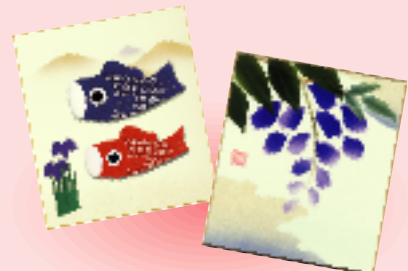

S140-17
SM140-17

S140-26
SM140-26

S140-34
SM140-34

S140-211
SM140-211

使用例

屏風飾り手作りセット **好評発売中**

五月の青空にひるがえる『こいのぼり』の屏風飾り手作りセットです。玄関や窓辺に飾り、親子で一緒に素敵な子供の日を楽しんでみませんか？

今月の松雄堂
2006年2月号掲載