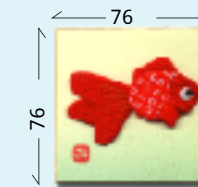

KT1 2
豆うちわ飾り 手作りセット

税込価格 525円 (本体500円)
発注単位 10セット (箱入)
寸法 129×182
うちわ本体 114×163

仕様 1セットポリ袋入り

KT1 金魚

KT2 朝顔

【KT2 朝顔 完成イメージ】

KT5 1
屏風飾り手作りセット

税込価格 525円(本体500円)
発注単位 10セット (箱入)
寸法 136×242

仕様 1セットポリ袋入り

KT51 水草と金魚

使用例

七夕折り紙セット

色鮮やかな折り紙に加え、短冊や飾りを吊す「こより」がセットされているので折ってすぐに飾れます。

2004年 総合カタログ
P.16掲載商品

押し絵 豆色紙

ちりめんの金魚が愛らしい押し絵です。豆色紙掛と合わせて暑中お見舞いの贈り物にいかがですか？

【完成イメージ】

X590-1 金魚

X590-1, 2
押し絵豆色紙

税込価格 420円(本体400円)
発注単位 1枚 (袋入)
寸法 76×76

材質 レーヨンちりめん

X590-2 出目金 使用例
押し絵は手作りのため、商品によって柄の出方や色が異なる場合がございます。

『2007年度版総合カタログ』発刊のご案内

お待たせ致しました!! 2007年度総合カタログが6月初旬頃に完成します。『社名入り』『社名無し』どちらも無料で何冊でもお送り致します。お気軽にお申し付けください。