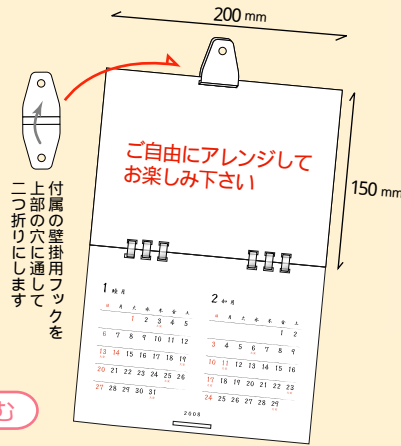

つくる楽しさ、飾る楽しさ  
**新商品** **創作カレンダー** **8月下旬発売**

絵手紙・ちぎり絵・墨彩画など2ヶ月ごとにお好きにアレンジできる創作カレンダーの登場です。  
 世界にたったひとつのカレンダーを作ってみませんか?

創作カレンダー

TC345  
 2008 創作カレンダー

税込価格 **525円**(本体500円)  
 発注単位 5セット(フィルム包)  
 寸法 155×200mm

〈仕様〉1セットポリ袋入り

セット内容  
 カレンダー...6枚(1枚2ヶ月分)  
 無地紙...1枚  
 壁掛用フック...1個  
 紙は画仙紙を使用しています。

にじむ

カレンダー付き色紙

好評発売中

余白部分に墨彩画や貼り絵をして楽しめます。

にじむ

T345  
 カレンダー付き色紙  
 (色紙サイズ)画仙紙 梅印

税込価格 **210円**(本体200円)  
 発注単位 10枚(フィルム包)  
 寸法 273×242mm

〈内容〉組み立てスタンド1枚  
 壁掛けフック1個  
 〈仕様〉1枚ポリ袋入り

使用例

余白サイズ  
 190×125

にじむ

T344  
 大判カレンダー付き色紙  
 (F6サイズ)画仙紙 梅印

税込価格 **367円**(本体350円)  
 発注単位 20枚(箱入)  
 寸法 410×318mm

〈仕様〉1枚ポリ袋入り

余白サイズ  
 250×310

和紙一筆箋・一筆箋セット

好評発売中

LH618  
 福ねずみ

LH619  
 小槌ねずみ  
 こづち

LA618 福ねずみ

LA619 小槌ねずみ  
 こづち