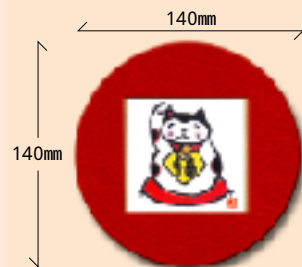

**新商品** 京色紙掛 **10月下旬発売**

大人気「京色紙掛」シリーズに豆色紙用丸型・扇面型が登場しました。  
可愛らしい印刷豆色紙付きなので贈答品にぴったり。そのままお部屋や玄関に飾っていただけます。

**豆色紙用丸型** すっきりとしたはめ込み式 スタンド付き

**TC27-1**  
赤

定番の中でも  
人気の高いもみ紙

**TC29-1**  
赤

日本の伝統的な  
絞小紋柄の友禅紙

**TC27-2**  
ひわ