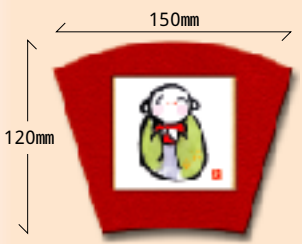

内容 印刷豆色紙1枚  
仕様 1枚ヘッダー付ポリ袋入り

**TC29-1,2**  
友禅(ゆうぜん)  
豆色紙用丸型

税込価格	525円(本体500円)
発注単位	5枚 (箱入)
寸法	140(直径)mm

内容 印刷豆色紙1枚  
仕様 1枚ヘッダー付ポリ袋入り

**TC31**  
金雲(きんうん)  
豆色紙用丸型

税込価格	525円(本体500円)
発注単位	5枚 (箱入)
寸法	140(直径)mm

内容 印刷豆色紙1枚  
仕様 1枚ヘッダー付ポリ袋入り

**豆色紙用扇面型** すっきりとしたはめ込み式 スタンド付き

**TC28-1**  
赤

定番の中でも  
人気の高いもみ紙

**TC30-1**  
赤

日本の伝統的な  
絞小紋柄の友禅紙

**TC28-2**  
ひわ

**TC30-2**  
青