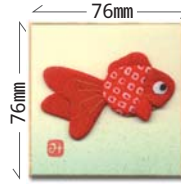

2008年 総合カタログ
P.17掲載商品

【使用例】

CW43
七夕折り紙セット
税込価格 368円(本体350円)
発注単位 10セット(フィルム包)
寸法 150×210mm
仕様 1セットポリ袋入り

押し絵 豆色紙

2008年 総合カタログ
P.184掲載商品

X590-1 金魚

豆色紙掛と合わせて暑中お見舞いの贈り物にいかがですか?

X590-1, 2
押し絵豆色紙
税込価格 483円(本体460円)
発注単位 1枚 (袋入)
寸法 76×76mm
材質 レヨンちりめん

【X590-2 出目金 使用例】
押し絵は手作りのため、商品によって柄の出方や色が異なる場合がございます。

手作りセット お子さまからお年寄りまで幅広く楽しんでいただける手作りセットです。お部屋に飾ると、ほっと心が和みます。

2008年 総合カタログ
P.20,21掲載商品

KT51
屏風飾り手作りセット
税込価格 588円(本体560円)
発注単位 10セット(箱入)
寸法 136×242mm
仕様 1セットポリ袋入り