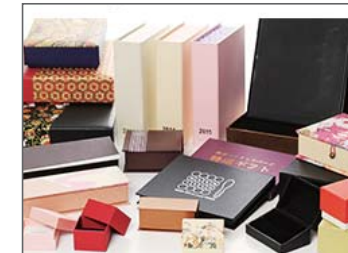

@900円～ (税抜)

サイズが自由自在

ワイン箱

名刺箱

ご希望に沿ったサイズで作製します

印刷・各種紙対応

オリジナル柄の印刷、紙支給にも対応※要確認
当社オリジナル友禅紙・エンボス紙も選択可

生地を持ち込み可能

布持ち込みの場合のみ対応可能です
※資材の確認が事前に必要となります

箔押し・特殊加工

箔押しなどその他、特殊設計の
箱にも対応します

※仕様によっては対応が難しい場合もございます。お気軽にご相談ください。

仕様詳細

基本の形状

かぶせ蓋型

当社で一番人気のタイプです。

ブック型

開閉部がカチット閉まるマグネ
ット式。収納にも便利です。

その他

「手持ちの箱と同じ物を作りたい！」
など、ご要望をお伝えください。

特殊加工の実例

実用的 雑貨用箱

開閉部分に金具をつけた
特殊な形状です。

実用的 楊枝入れ用箱