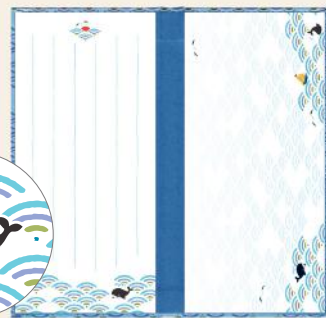

komon+PLUS

矢絣、亀甲、七宝…といった伝統小紋に遊び心をプラス!
日々の暮らしに楽しさプラス!

© Wagami-koji

書き心地のよい 和紙の一筆箋。

縦書きと横書きの
2冊セットです。(30枚綴 / 1冊)

※別売りで一筆箋の補充用があります。

縦書き 横書き

全8種類

矢絣うさぎ

うろこ富士

青海波クジラ

リスのしっぽ

猫足に十
ねこあしにじゅう

梅バチ

南極キッコウ

パンダ格子

※商品画像につきましては、実物と印刷の差が若干生じる場合がございますので予めご了承ください。

POP-NT-LH-KP1