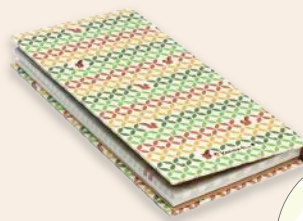

komon+PLUS

矢絣、亀甲、七宝…といった伝統小紋に遊び心をプラス!
日々の暮らしに楽しさプラス!

© Wagami-koji

書き心地のよい 和紙の一筆箋。

縦書きと横書きの
2冊セットです。(30枚綴 / 1冊)

※別売りで一筆箋の補充用があります。

縦書き 横書き

全8種類

矢絣うさぎ

うろこ富士

青海波クジラ

リスのしっぽ

猫足に十
ねこあしにじゅう

梅バチ

南極キッコウ

パンダ格子