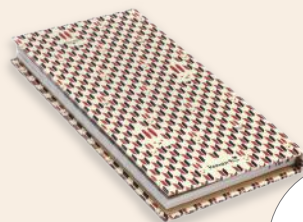

komon+PLUS

矢絣、亀甲、七宝…といった伝統小紋に遊び心をプラス!
日々の暮らしに楽しさプラス!

© Wagami-koji

書き心地のよい 和紙の一筆箋。

縦書きと横書きの
2冊セットです。(30枚綴 / 1冊)

※別売りで一筆箋の補充用があります。

縦書き 横書き

全8種類

矢絣うさぎ

うろこ富士

青海波クジラ

リスのしっぽ

猫足に十
ねこあしにじゅう

梅バチ

南極キッコウ

パンダ格子