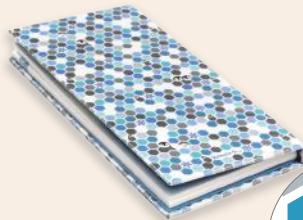

komon+PLUS

矢絣、亀甲、七宝…といった伝統小紋に遊び心をプラス!
日々の暮らしに楽しさプラス!

© Wagami-koji

書き心地のよい 和紙の一筆箋。

縦書きと横書きの
2冊セットです。(30枚綴 / 1冊)

※別売りで一筆箋の補充用があります。

縦書き 横書き

全8種類

矢絣うさぎ

うろこ富士

青海波クジラ

リスのしっぽ

猫足に十
ねこあしにじゅう

梅バチ

南極キッコウ

パンダ格子