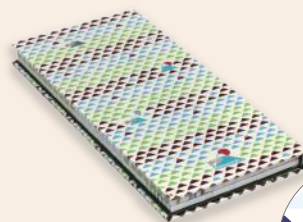

komon+PLUS

矢絣、亀甲、七宝…といった伝統小紋に遊び心をプラス!
日々の暮らしに楽しさプラス!

© Wagami-koji

書き心地のよい 和紙の一筆箋。

縦書きと横書きの
2冊セットです。(30枚綴 / 1冊)

※別売りで一筆箋の補充用があります。

縦書き 横書き

全8種類

矢絣うさぎ

うろこ富士

青海波クジラ

リスのしっぽ

猫足に十
ねこあしにじゅう

梅バチ

南極キッコウ

パンダ格子