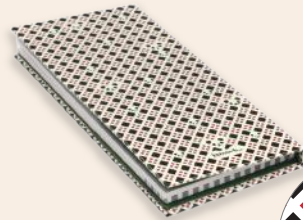

komon+PLUS

矢絣、亀甲、七宝…といった伝統小紋に遊び心をプラス!
日々の暮らしに楽しさプラス!

© Wagami-koji

書き心地のよい 和紙の一筆箋。

縦書きと横書きの
2冊セットです。(30枚綴 / 1冊)

※別売りで一筆箋の補充用があります。

縦書き 横書き

全8種類

矢絣うさぎ

うろこ富士

青海波クジラ

リスのしっぽ

猫足に十
ねこあしにじゅう

梅バチ

南極キッコウ

パンダ格子

※商品画像につきましては、実物と印刷の差が若干生じる場合がございますので予めご了承ください。

POP-NT-LH-KP1