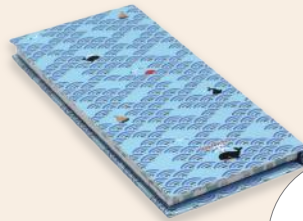

komon+PLUS

矢絣、亀甲、七宝…といった伝統小紋に遊び心をプラス!
日々の暮らしに楽しさプラス!

© Wagami-koji

書き心地のよい 和紙の一筆箋。

縦書きと横書きの
2冊セットです。(30枚綴 / 1冊)

※別売りで一筆箋の補充用があります。

縦書き 横書き

全8種類

矢絣うさぎ

うろこ富士

青海波クジラ

リスのしっぽ

猫足に十
ねこあしにじゅう

梅バチ

南極キッコウ

パンダ格子

※商品画像につきましては、実物と印刷の差が若干生じる場合がございますので予めご了承ください。

POP-NT-LH-KP1