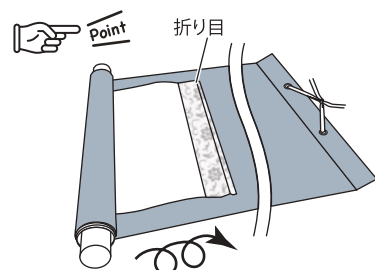

貼り方の動画はこちら

一文字の裏に貼り合わせた付属紙に沿って折り目をつけることで、巻く時のたるみが折り込まれ、作品がシワになりません。詳しくは説明書をご覧ください。

● 貼るだけで普通の色紙掛や寸松庵掛がお雑さま用になります。タック式なので簡単にきれいに貼れます。

雛用友禅シール (大色紙用)

税抜き本体価格	発注単位
¥1,200	1袋

品番: CB053  
JAN: 4532742019430  
寸法: 13×254mm  
内容: 友禅シール 20枚  
説明書 10枚  
素材: 和紙 シール紙  
個装: OPP 袋入