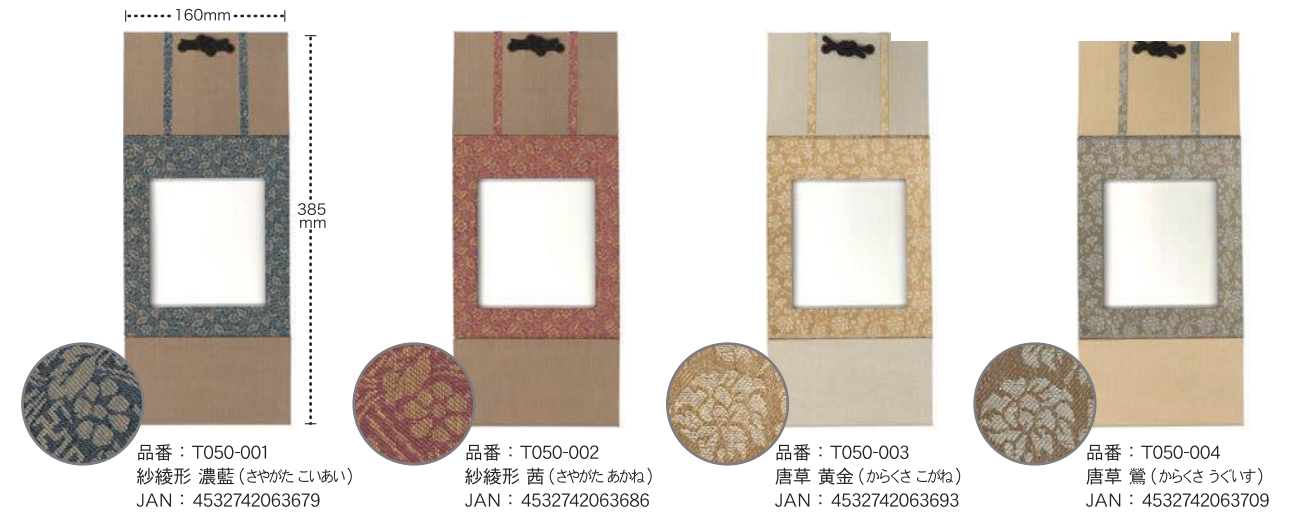

軸風 三ツ折 寸松庵掛

税抜き本体価格	発注単位
¥900	1枚

寸法：畳んだ状態 190×160mm
広げた状態 385×160mm
素材：布 紙 PET (本体)
個装：箱入