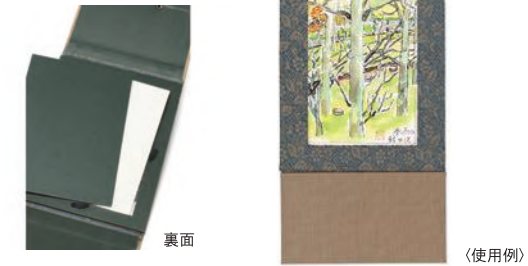

● コンパクトに折りたため、収納にも便利な掛です。織生地で上品に仕上げました。

軸風 三ツ折 寸松庵掛

税抜き本体価格	発注単位
¥900	1枚

寸法：畳んだ状態 190×160mm  
広げた状態 385×160mm  
素材：布 紙 PET (本体)  
個装：箱入

軸風 三ツ折 はがき掛

税抜き本体価格	発注単位
¥800	1枚

寸法：畳んだ状態 180×135mm  
広げた状態 360×135mm  
素材：布 紙 PET (本体)  
個装：箱入