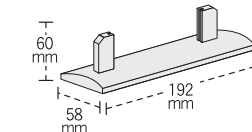

半硯屏 ごま竹 (寸松庵用)

税抜き本体価格	発注単位
¥1,250	1個

品番：Q002
JAN：4532742021402
寸法：60×192×58mm
素材：竹
個装：箱入

寸法詳細図