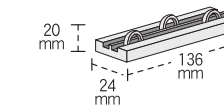

半硯屏 半月 (寸松庵用)

税抜き本体価格	発注単位
¥700	1個

品番：Q010
JAN：4532742021419
寸法：20×136×24mm
素材：竹
個装：箱入