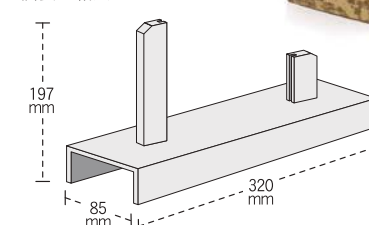

（使用例）

● ほのぼのとしたうさぎと日本の伝統的な文様の青海波をかたどった陶器製の寸松庵立てです。色紙以外に写真やはがきメッセージカード立てにも使えます。

寸松庵立て

在庫限り

税抜き本体価格	発注単位
¥590	1個

寸法：うさぎ 個装 50×40×40mm  
青海波 個装 35×60×28mm  
素材：陶器  
個装：クリアケース入

品番：QT060  
うさぎ  
JAN：4532742050143