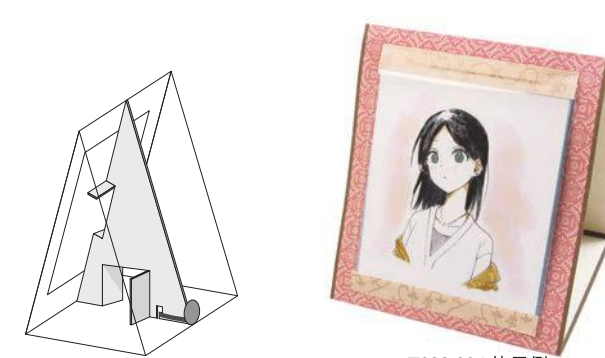

品番：T084-001  
茶  
JAN：4532742011069

品番：T084-002  
青  
JAN：4532742011076

品番：T084-003  
草  
JAN：4532742011083

品番：T084-004  
桃  
JAN：4532742073241

T081-004 使用例

T082-004 使用例

★『T082 寸松庵用』『T083 ハガキ用 縦』『T084 ハガキ用 横』は付属のスタンドで立てて飾ることもできます。