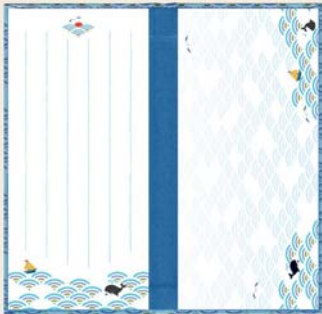

komon+PLUS

矢絣、亀甲、七宝…といった伝統小紋に遊び心をプラス!  
日々の暮らしに楽しさプラス!

© Wagami-koji

# 書き心地のよい 和紙の一筆箋。

縦書きと横書きの  
2冊セットです。(30枚綴 / 1冊)

※別売りで一筆箋の補充用があります。

全12種類

縦書き

横書き

矢絣うさぎ

市松ニンジャ

うろこ富士

青海波クジラ

リスのしっぽ

猫足に十  
ねこあしにじゅう

つぼ壺☆  
プラネット

梅バチ

南極キッコウ

とくさ時々  
ボウリング