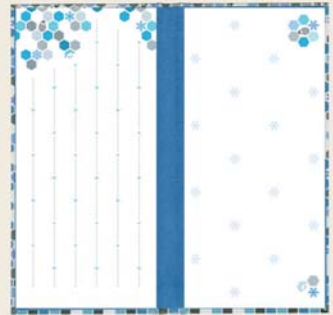

# 書き心地のよい 和紙の一筆箋。

縦書きと横書きの  
2冊セットです。(30枚綴 / 1冊)

※別売りで一筆箋の補充用があります。

全12種類

縦書き

横書き

矢絣うさぎ

市松ニンジャ

うろこ富士

青海波クジラ

リスのしっぽ

猫足に十  
ねこあしにじゅう

つぼ壺☆  
プラネット

梅バチ

南極キッコウ

とくさ時々  
ボウリング