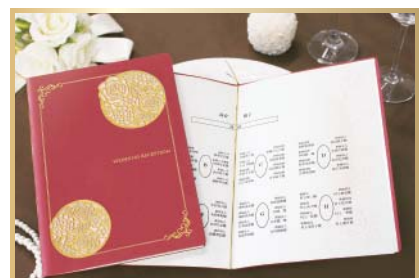

Bridal paperitem

花時ハナドキ

招待状セット
席札セット
席次表セット

花が一番咲き誇るときを意味する「花時」。
最も輝かしい日を迎えるお二人を祝福するかのよう
に、光きらめく花々が華やかに演出します。

一新商品一
8月中旬発売

招待状セット 花時

税抜き本体価格	発注単位
¥3,000	1set

- 寸法/ケース外寸：158×221×18mm
- 内容/10名分入
- 材質/中紙・封筒・はがき：和紙※簀目奉書紙
クリアケース：PVC
- 包装/クリアケース入

※中紙のみ両面印刷対応

席札セット 花時

税抜き本体価格	発注単位
¥450	5set

- 寸法/席札：148×100mm 外装：157×107mm
- 内容/10名分入
- 材質/席札：紙
- 包装/OPP袋入

セット内容

- ・席札 10枚
- ・テスト紙 1枚

対応プリンタ
・インクジェット

両面印刷対応

〈パッケージ〉

〈使用例〉

品番：WF22-1
4532742066342

席次表セット 花時

税抜き本体価格	発注単位
¥3,800	1set

- 寸法/ケース外寸：220×316×15mm
- 内容/10名分入
- 材質/和紙※簀目奉書紙(中紙)
クリアケース：PVC
- 包装/クリアケース入

〈中紙〉

対応プリンタ
・インクジェット
・コピー機・レーザー
※コピー機での自動給紙が可能です

両面印刷対応

〈パッケージ〉

セット内容

- ・表紙/添え紙 10枚
- ・中紙 (A4) 11枚
- ・金ゴム 10本

品番：WJ22-1
紅
4532742066311

品番：WJ22-2
白
4532742066328

品番：WJ22-3
濃茶
4532742066335

〈使用例〉