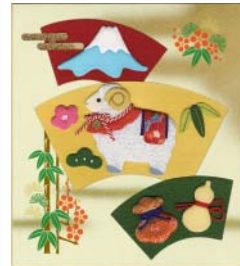

ホビークラフト

押し絵手作りセット  
福々ひつじ (ふくふくひつじ)

一新商品一  
8月下旬発売

品番: KTO-334

税抜き本体価格	発注単位
¥1,000	5set
4532742066175	

制作時間  
約60分

- 寸法/完成サイズ 136×242mm  
外装 260×165mm
- 内容/ちりめん生地 ひも(黄金) 目(2本)  
金紙型抜き部品 鼻シール 部品用シール  
ウレタン付き型紙(型抜き済み) 説明書  
型染め三つ折り屏風 毛氈
- 材質/生地:レーヨン  
型紙:ウレタン  
屏風:紙  
毛氈:ポリエステル
- 包装/OPP袋入

<完成イメージ>

セット内容

押し絵手作りセット  
吉祥ひつじ (きっしょうひつじ)

品番: KTO-404

税抜き本体価格	発注単位
¥2,000	1set
4532742066168	

制作時間  
約100分

- 寸法/完成サイズ 273×242mm  
外装 280×252mm
- 内容/ちりめん生地 金襴  
紅白太ひも 細ひも(紫赤金)  
目・鼻シール ベップ(3本)  
金紙型抜き 扇面型金台紙  
扇面型紙 部品用シール  
ウレタン付き型紙(型抜き済み)  
説明書 型染め大色紙
- 材質/色紙:紙 生地・ひも:レーヨン  
型紙:ウレタン
- 包装/箱入

<完成イメージ>

セット内容

手作りキット 組み立て飾り  
招福ひつじ

品番: KT254

税抜き本体価格	発注単位
¥600	5set
4532742066182	

制作時間  
約30分

- 寸法/完成サイズ 縦115×横160×奥行70mm  
外装 315×247mm
- 内容/扇面飾り台紙1セット  
絵付き折り紙(ひつじ1枚)  
エンボス紙2枚・スパンコール3枚  
水引5本・説明書  
※ラベル裏面にかざり部品
- 材質/扇面飾り台紙、折り紙、  
エンボス紙、水引:紙  
スパンコール:PET
- 包装/OPP袋入