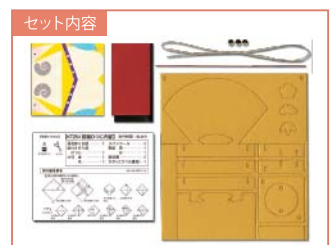

ホビークラフト

押し絵手作りセット
福々ひつじ (ふくふくひつじ)

一新商品一
8月下旬発売

品番: KTO-334

税抜き本体価格	発注単位
¥1,000	5set
4532742066175	

制作時間
約60分

- ●寸法/完成サイズ 136×242mm
  外装 260×165mm
- ●内容/ちりめん生地 ひも(黄金) 目(2本)
  金紙型抜き部品 鼻シール 部品用シール
  ウレタン付き型紙(型抜き済み) 説明書
  型染め三つ折り屏風 毛氈
- ●材質/生地:レーヨン
  型紙:ウレタン
  屏風:紙
  毛氈:ポリエステル
- ●包装/OPP袋入

押し絵手作りセット
吉祥ひつじ (きっしょうひつじ)

品番: KTO-404

税抜き本体価格	発注単位
¥2,000	1set
4532742066168	

制作時間
約100分

- ●寸法/完成サイズ 273×242mm
  外装 280×252mm
- ●内容/ちりめん生地 金襴
  紅白太ひも 細ひも(紫赤金)
  目・鼻シール ベップ(3本)
  金紙型抜き 扇面型金台紙
  扇面型紙 部品用シール
  ウレタン付き型紙(型抜き済み)
  説明書 型染め大色紙
- ●材質/色紙:紙 生地・ひも:レーヨン
  型紙:ウレタン
- ●包装/箱入

手作りキット 組み立て飾り
招福ひつじ

品番: KT254

税抜き本体価格	発注単位
¥600	5set
4532742066182	

制作時間
約30分

- ●寸法/完成サイズ 縦115×横160×奥行70mm
  外装 315×247mm
- ●内容/扇面飾り台紙1セット
  絵付き折り紙(ひつじ1枚)
  エンボス紙2枚・スパンコール3枚
  水引5本・説明書
  ※ラベル裏面にかざり部品
- ●材質/扇面飾り台紙、折り紙、
  エンボス紙、水引:紙
  スパンコール:PET
- ●包装/OPP袋入

セット内容

※余った抜き型はお好みで
フレームや台紙にお使いください。

和小物雑貨

ひつじをモチーフにした新しいメモ帳のご案内です。ほのぼのとしたひつじの表情が楽しいメモ帳です。

一新商品一
6月下旬発売

メモ帳 11×8.5

税抜き本体価格	発注単位
¥250	5冊

- ●寸法/110×85mm
- ●内容/30枚綴り
- ●材質/紙
- ●包装/OPP袋入

品番: LAM280
モコモコひつじ
4532742066274

品番: LAM281
ススメー
4532742066274