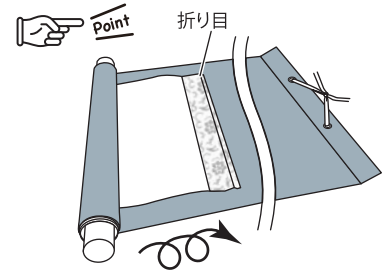

JAN 4532742070998

【商品仕様】

寸法 包装 80×300mm

重量 15g

内容 260×35mm幅一字5枚

260×25mm幅一字5枚

付属紙5枚 説明書

素材 紙

個装 OPP袋入り

【必要な道具】

- ・アイロン・定規・カッターまたはハサミ
- ・タオル

セット内容

一字の裏に貼り合わせた付属紙に沿って折り目をつけることで、巻く時のたるみが折り込まれ、作品がシワになりません。詳しくは説明書をご覧ください。

関連商品

仮巻は簡易な掛け軸として、また作品の保存や持ち運びにも便利です。

|- 300mm -|