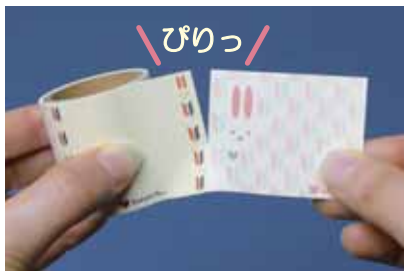

和小物雑貨

一新商品  
1月未入荷

柄違いがひと続きになったロール状の付箋です。柄の境目に切り取り用ミシン目が入っています。全面粘着なので角までぴったり貼れます。貼ってもキレイにはがせるので、貼り付けたものを痛めません。

**komon+PLUS**  
**ロール付箋**

本体価格 **¥580** (税別)

発注単位 3個

【商品仕様】

- 寸法 本体：40×直径38mm  
ロット単位包装：直径38.5×124mm
- 重量 本体個装 14.6g  
ロット単位包装 45g
- 内容 6柄 30枚巻／1個
- 素材 紙
- 個装 PPフィルム巻き
- ロット単位包装 PPフィルム巻き

1枚ずつきれいに切れるミシン目入り

全面にのりが付いているのでベタリと貼れます。

ロール付箋の活用術を  
動画でご紹介しています！

YouTube

付箋のサイズは40×50.8mm／1枚  
6柄続きで全30枚巻き

- |  |   |  |  |
|--|---|--|--|
| <br>色柄 矢絰うさぎ<br>品番 TAG-KP-1-001<br>JAN 4532742068926   | <br>色柄 市松ニンジャ<br>品番 TAG-KP-1-002<br>JAN 4532742068933             | <br>色柄 うろこ富士<br>品番 TAG-KP-1-003<br>JAN 4532742068940     | <br>色柄 青海波クジラ<br>品番 TAG-KP-1-004<br>JAN 4532742071858  |
| <br>色柄 リスのしっぽう<br>品番 TAG-KP-1-005<br>JAN 4532742071865 | <br>色柄 猫足に+<br>(ねこあしにじゅう)<br>品番 TAG-KP-1-006<br>JAN 4532742071872 | <br>色柄 つぼ壺☆ブラネット<br>品番 TAG-KP-1-007<br>JAN 4532742071889 | <br>色柄 梅バチ<br>品番 TAG-KP-1-008<br>JAN 4532742071896     |
| <br>色柄 南極キッコウ<br>品番 TAG-KP-1-009<br>JAN 4532742071902  | <br>色柄 とくさ時々<br>ポウリング<br>品番 TAG-KP-1-010<br>JAN 4532742071919     | <br>色柄 パンダ格子<br>品番 TAG-KP-1-011<br>JAN 4532742071926     | <br>色柄 稲妻フラミンゴ<br>品番 TAG-KP-1-012<br>JAN 4532742071933 |