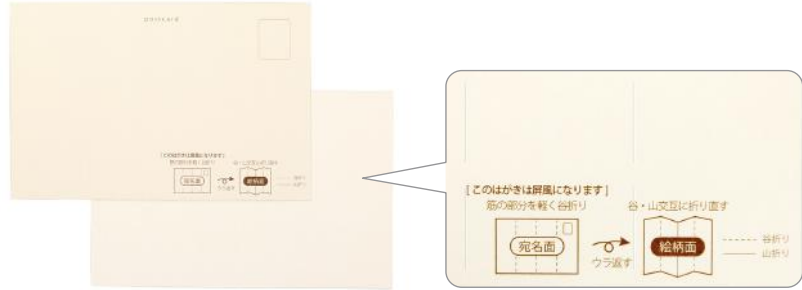

【商品仕様】

寸法 152×100mm
重量 28g
内容 1箱 100枚入
(1袋 無地5枚入×20袋)

素材 和紙※越前画仙紙

個装 紙包装

単位包装 箱 (20袋入)

【20袋単位の内訳】

包装デザイン4種類×5袋=20袋
この商品の発注単位は20袋ですが
品番、価格、JANコードの表示は
1袋あたりになります。

単位包装 箱

折り筋入り

包装のデザインは4種類
※デザインはお選びいただけません。

〒 普通郵便（定型）で
郵送できます
※郵送時は折り筋で折らないでください。

使用イメージ
(四つ折り)

和紙はがき 越前画仙紙 屏風はがき (大判)

本体価格 **¥300** (税別)

発注単位 20袋

品番 LPC003