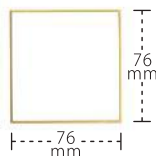

寸法 個装 215×194mm
完成サイズ 100×130×80mm
重量 44g
内容 エンボス紙(黒色)・友禅紙(麻の葉 赤色)
房付き紐・目鼻口シール・緋毛氈・説明書
※ラベル裏面にびょうぶ部品
素材 紙、ポリエステル(毛氈)、レーヨン(房付き紐)
個装 OPP袋入

<完成イメージ>

和小物雑貨

一新商品一
8月下旬発売

干支飾りは「年の神様」をお迎えする役割があり
1年を通しその家を守ってくれるとともに、開運へとつなげてくれます。
ちょっとしたプレゼントとしても最適です。

寸法 掛 136×121mm、豆色紙 76×76mm
重量 22g
内容 掛1枚、豆色紙(画仙紙貼)1枚
素材 紙(色紙・掛け)、ポリエステル(ひも)
ゴム、金具
個装 OPP袋入

色柄 もも
品番 T008-007
JAN 4532742072275

色柄 くさ
品番 T008-008
JAN 4532742072282

【手染友禅和紙について】

当社の手染友禅和紙は1色ずつ手作業で加工しています。
そのため多少の柄のズレや染め色のゆらぎが生じ、味わい深く独特の風合いが生まれます。
手染めの特徴としてご理解ください。