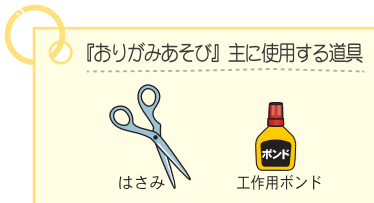

<完成イメージ>

※干支押し絵キットは在庫がなくなり次第販売終了となりますのでご了承ください。

印刷三つ折り屏風 (緋毛氈付)
梅花尽くし

一新商品一
8月上旬発売

梅の花尽くしの華やかな屏風と緋毛氈のセットです。
押し絵や貼り絵の台紙として最適です。

本体価格 ￥480 (税別)
発注単位 5個
品番 CC180-002
JAN 4532742072442

【商品仕様】

寸法 屏風 136×242mm
毛氈 130×240mm
重量 74g
内容 屏風1枚、毛氈1枚
素材 紙(屏風)、ポリエステル(毛氈)
個装 OPP袋入

<使用イメージ>

おりがみあそび
福丑

一新商品一
7月下旬発売

折り紙一枚で立体的に作れるおめでたい干支飾りです。
お子さまからお年寄りまで指先を動かす頭の体操として楽しめるキットです。

本体価格 ￥300 (税別)
発注単位 5個
品番 CW048
JAN 4532742072404

制作時間
約 30分

英語の
説明書付

【商品仕様】

寸法 個装 215×194mm
完成サイズ 100×130×80mm
重量 44g
内容 エンボス紙(黒色)・友禅紙(麻の葉 赤色)
房付き紐・目鼻口シール・緋毛氈・説明書
※ラベル裏面にびょうぶ部品
素材 紙、ポリエステル(毛氈)、レーヨン(房付き紐)
個装 OPP袋入

<完成イメージ>

和小物雑貨

一新商品一
8月下旬発売

干支飾りは「年の神様」をお迎えする役割があり
1年を通しその家を守ってくれるとともに、開運へとつなげてくれます。
ちょっとしたプレゼントとしても最適です。